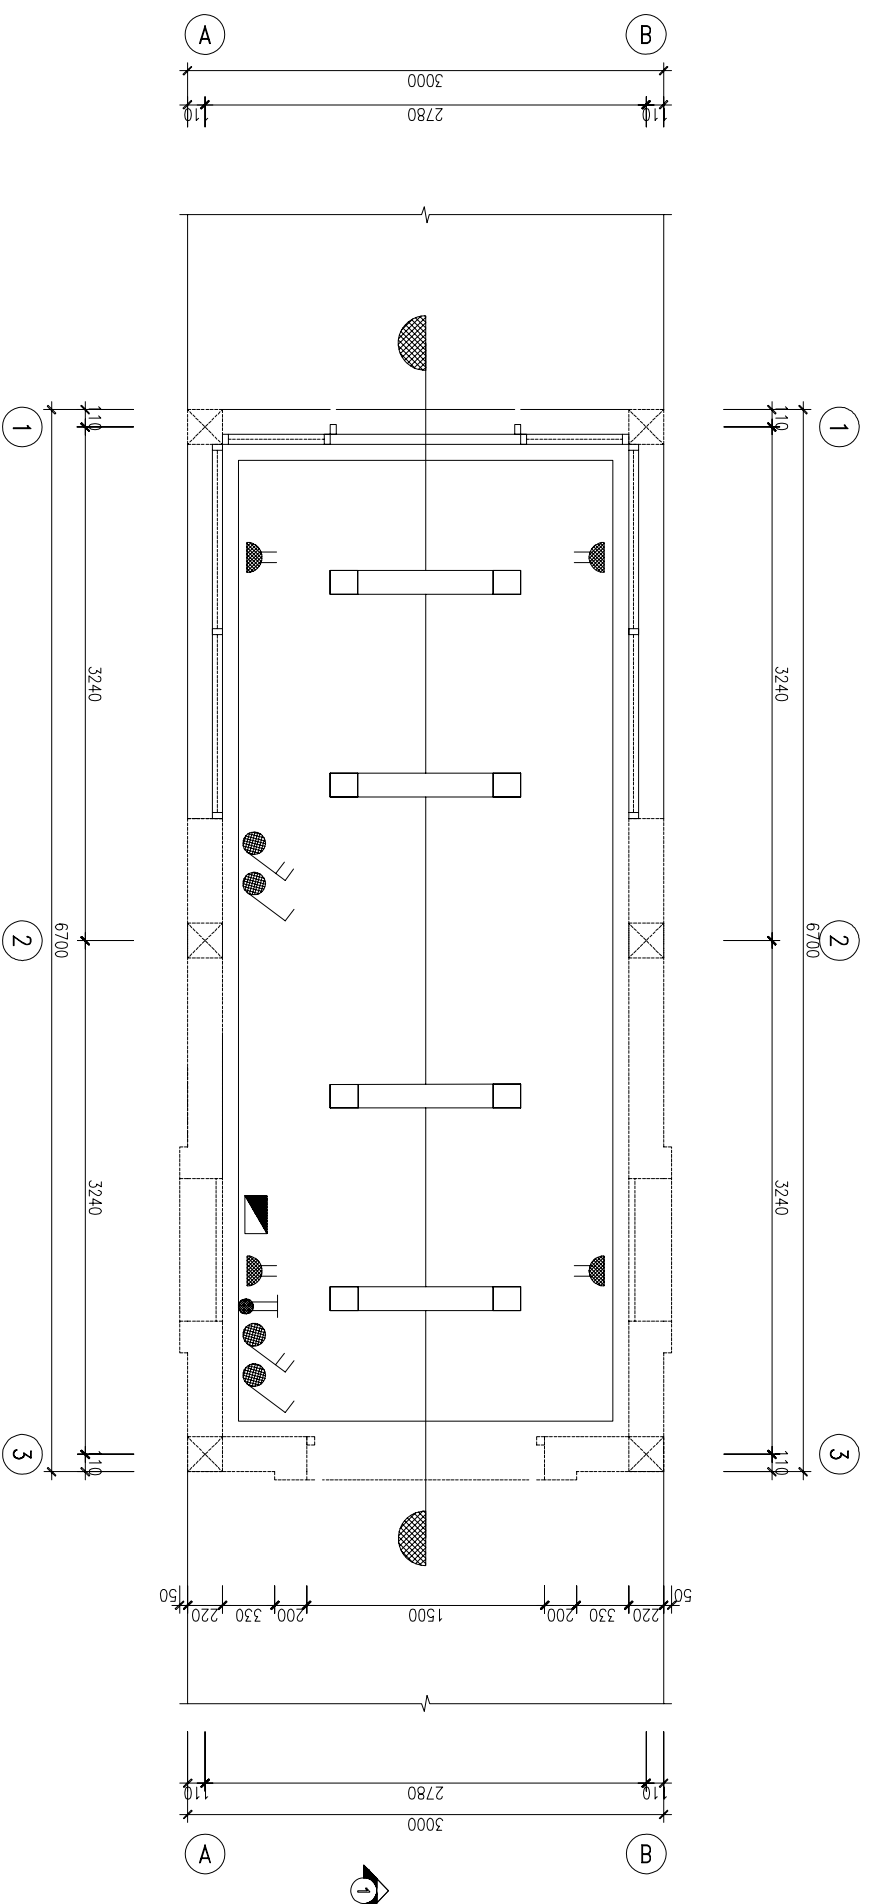

## MẶT BẰNG CẤP ĐIỆN NHÀ ĐIỀU KHIỂN TẠI CHỖ

## BẢNG THÔNG KÊ

TT	KÝ HIỆU	TÊN VẬT TƯ THIẾT BỊ	ĐV	KHỐI LƯỢNG	QUY CÁCH
1		ĐÈN HÌNH QUANG 1x1,2x40W	BỘ	4	ỚP TRÊN TRẦN
2		ĐÈN LỚP ỚP TRẦN 1x100W	BỘ	2	ỚP TRÊN TRẦN
3		Ổ CẮM ĐÔI 2 CỰC CLIPSAI 10A	-	4	TRÊN TƯỜNG CÁCH NỀN 1,3 MÉT
4		CÔNG TẮC ĐÔI, ĐƠN CLIPSAI	-	2. 2	-
5		TỤ ĐIỆN CLIPSAI NHỎ	-	1	-
6		Ổ CẮM ĐIỆN THOẠI	-	1	TRÊN TƯỜNG CÁCH NỀN 1,3 MÉT
7		DÂY ĐIỆN THOẠI	M	50	TRONG TƯỜNG
8		ĂTÔMẮT MCB-1P- 25A	CÁI	1	TRONG TỤ ĐIỆN
9		DÂY 2x2,5 NTT	-	20	TRONG TƯỜNG
10		DÂY 2x1,5 NTT	-	30	-
11		ÔNG CHEN MỀM	M	25	-