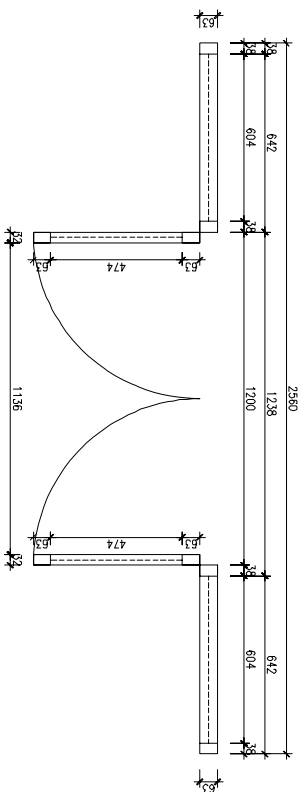

VÁCH KÍNH VK1 (SL: 1C)

VÁCH KÍNH VK2 (SL: 2C)

GHI CHÚ

- KÍCH THƯỚC TRONG BẢN VẼ LÀ MM, CAO ĐỘ LÀ M
- CỬA SỔ CHẾ TẠO BẰNG KÍNH SẮT HỢP DÀY 1,5MM
- KHUON CỬA 63X38X1,5, CÁNH CỬA 63X32X1,5
- KÍNH MÀU TRẮNG DÀY 7MM
- TỌA BỐ CỬA SỬ DỤNG TÍNH ĐIỂM MÀU XANH DƯA HẢO
- KIỆM TRÁI KÍCH THƯỚC THỰC TẾ TRƯỚC KHI CHẾ TẠO