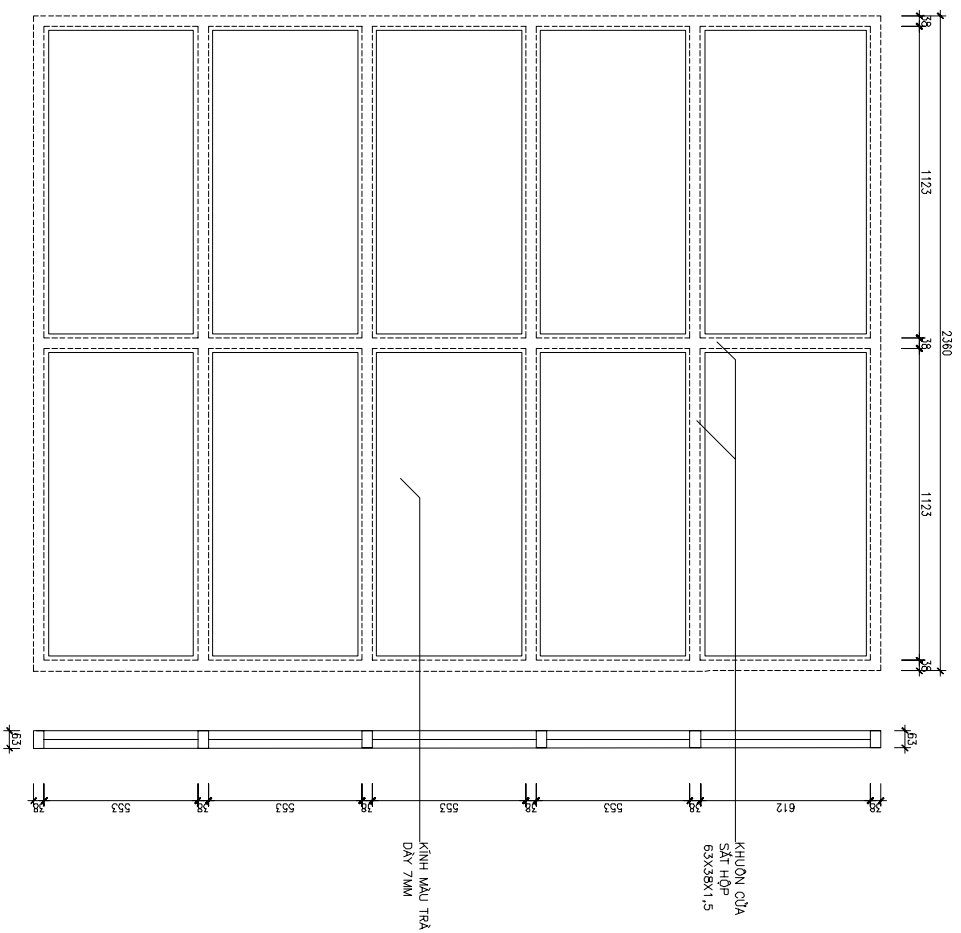

VÁCH KÍNH VK1 (SL: 1C)

VÁCH KÍNH VK2 (SL: 2C)

GHI CHÚ

- KÍCH THƯỚC TRONG BẢN VẼ LÀ MM, CAO ĐỘ LÀ M
- CỬA SỔ CHẾ TẠO BẰNG KÍNH SẮT HỢP DÀY 1,5MM
- KHUON CỬA 63X38X1,5, CÁNH CỬA 63X32X1,5
- KÍNH MÀU TRẮNG DÀY 7MM
- TỌA BỐ CỬA SỬ DỤNG TÍNH ĐIỂM MÀU XANH DƯA HẢO
- KIỆM TRÁI KÍCH THƯỚC THỰC TẾ TRƯỚC KHI CHẾ TẠO