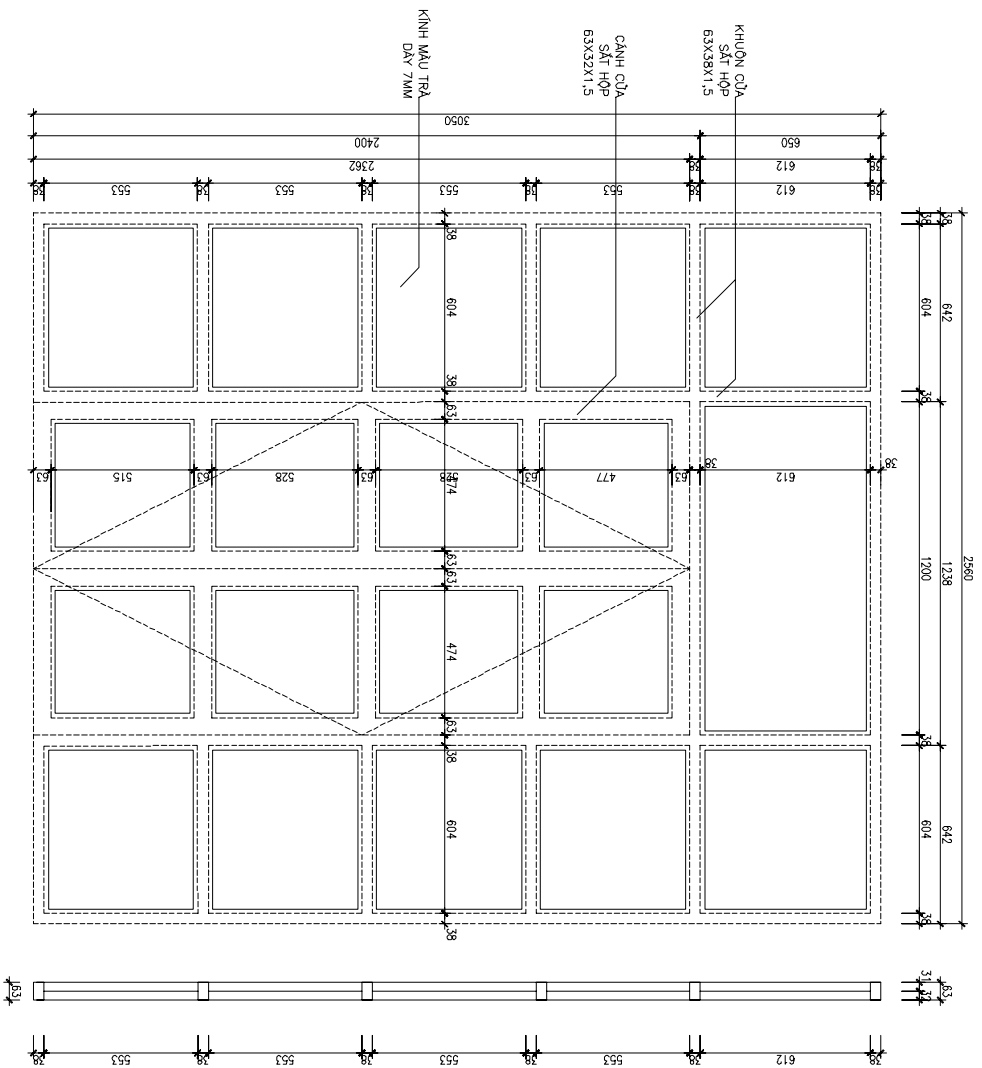

VÁCH KÍNH VK1 (SL: 1C)

VÁCH KÍNH VK2 (SL: 2C)

GHI CHÚ

- KÍCH THƯỚC TRONG BẢN VẼ LÀ MM, CAO ĐỘ LÀ M
- CỬA SỔ CHẾ TẠO BẰNG KÍNH SẮT HỢP DÀY 1,5MM
- KHUON CỬA 63X38X1,5, CÁNH CỬA 63X32X1,5
- KÍNH MÀU TRẮNG DÀY 7MM
- TỌA BỐ CỬA SỬ DỤNG TÍNH ĐIỂM MÀU XANH DƯA HẢO
- KIỆM TRÁI KÍCH THƯỚC THỰC TẾ TRƯỚC KHI CHẾ TẠO