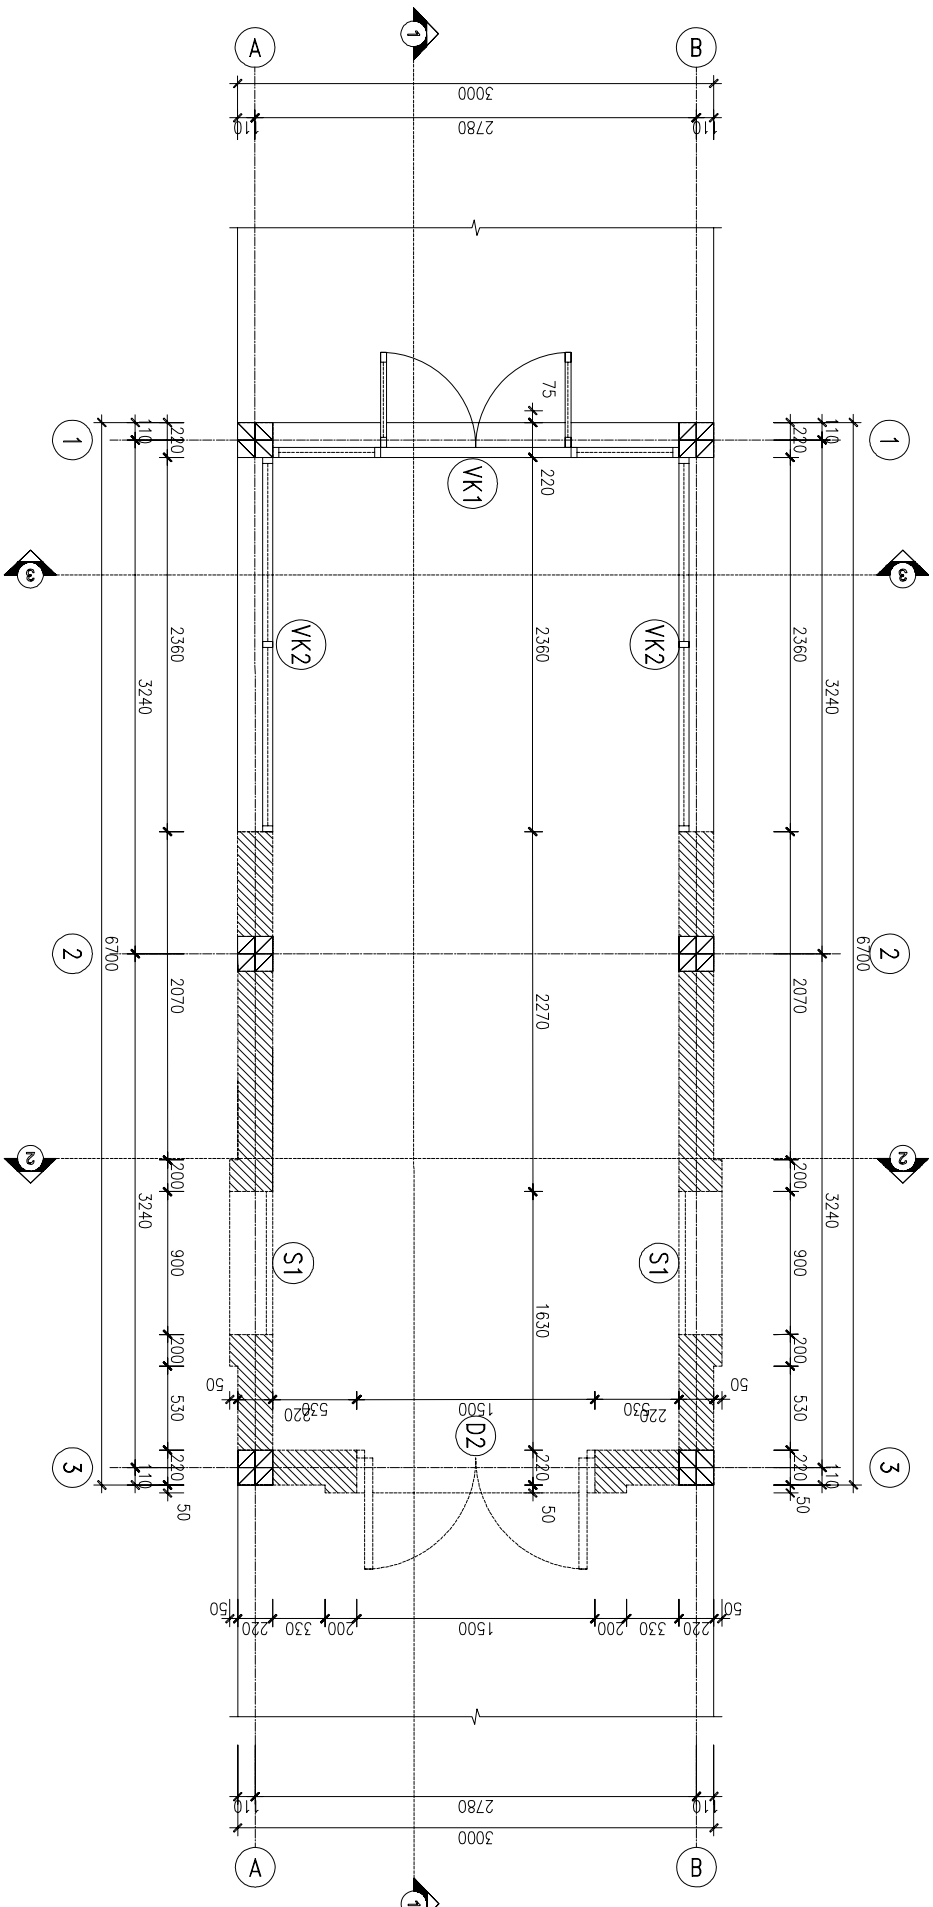

## MẶT BẰNG NHÀ ĐIỀU KHIỂN TẠI CHỖ

## MẶT BẰNG MÃI

TỈNH THANH HOÀ		CÔNG HÒA XÃ HỘI CHỦ NGHĨA VIỆT NAM		6-2006	
HỒ CHỮA NƯỚC CỦA ĐẤT - CÔNG TRÌNH ĐẦU MỐI THUỶ LỢI KHU ĐẬP CHÍNH - TRẦN XÃ LŨ - NHÀ ĐIỀU KHIỂN TẠI CHỖ		BỘ NÔNG NGHIỆP VÀ PHÁT TRIỂN NÔNG THÔN		BVT.C	
<b>NHÀ ĐIỀU KHIỂN TẠI CHỖ</b>					
THIẾT KẾ	NGUYỄN THỊ HỒNG	MC-6693-TR-QL-KT03	CÔNG TY TNHH KINH DOANH XÍ NGHIỆP KHUYẾN LẬP		
KIỂM TRA	ĐINH XUÂN TỬ				
CHỦ NHIỆM CN	PHẦN THÁI HÀ	TỶ LỆ 1:50			
CHỦ NHIỆM ĐỒ ÁN	LÊ MẠNH HIẾP				
GIÁM ĐỊNH QUẢN	PHẠM VĂN THỨC	NGÀY:			