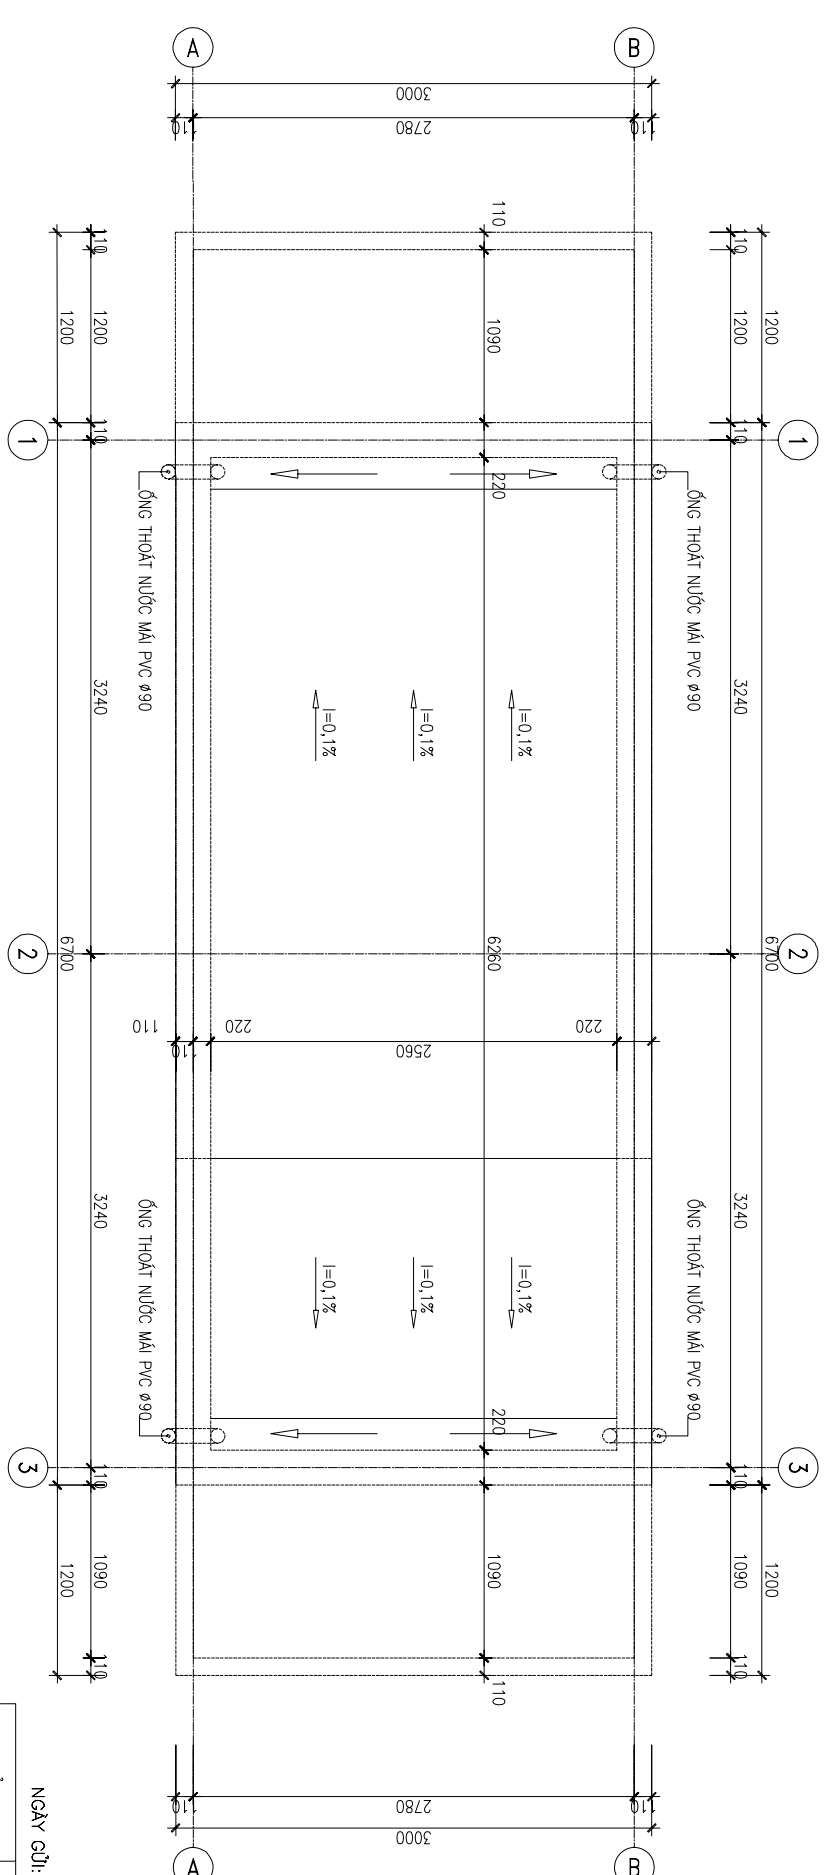

## MẶT BẰNG NHÀ ĐIỀU KHIỂN TẠI CHỖ

## MẶT BẰNG MÃI

TỈNH THANH HOÀ		CÔNG HÒA XÃ HỘI CHỦ NGHĨA VIỆT NAM		6-2006	
HỒ CHỮA NƯỚC CỦA ĐẤT - CÔNG TRÌNH ĐẦU MỐI THUỶ LỢI KHU ĐẬP CHÍNH - TRẦN XÃ LŨ - NHÀ ĐIỀU KHIỂN TẠI CHỖ		BỘ NÔNG NGHIỆP VÀ PHÁT TRIỂN NÔNG THÔN		BVT.C	
<b>NHÀ ĐIỀU KHIỂN TẠI CHỖ</b>					
THIẾT KẾ	NGUYỄN THỊ HỒNG	MC-6693-TR-QL-KT03	CÔNG TY TNHH KINH DOANH XÍ NGHIỆP KHUYẾN LẬP		
KIỂM TRA	ĐINH XUÂN TỬ				
CHỦ NHIỆM CN	PHẦN THÁI HÀ	TỶ LỆ 1:50			
CHỦ NHIỆM ĐỒ ÁN	LÊ MẠNH HIẾP				
GIÁM ĐỊNH QUẢN	PHẠM VĂN THỨC	NGÀY:			