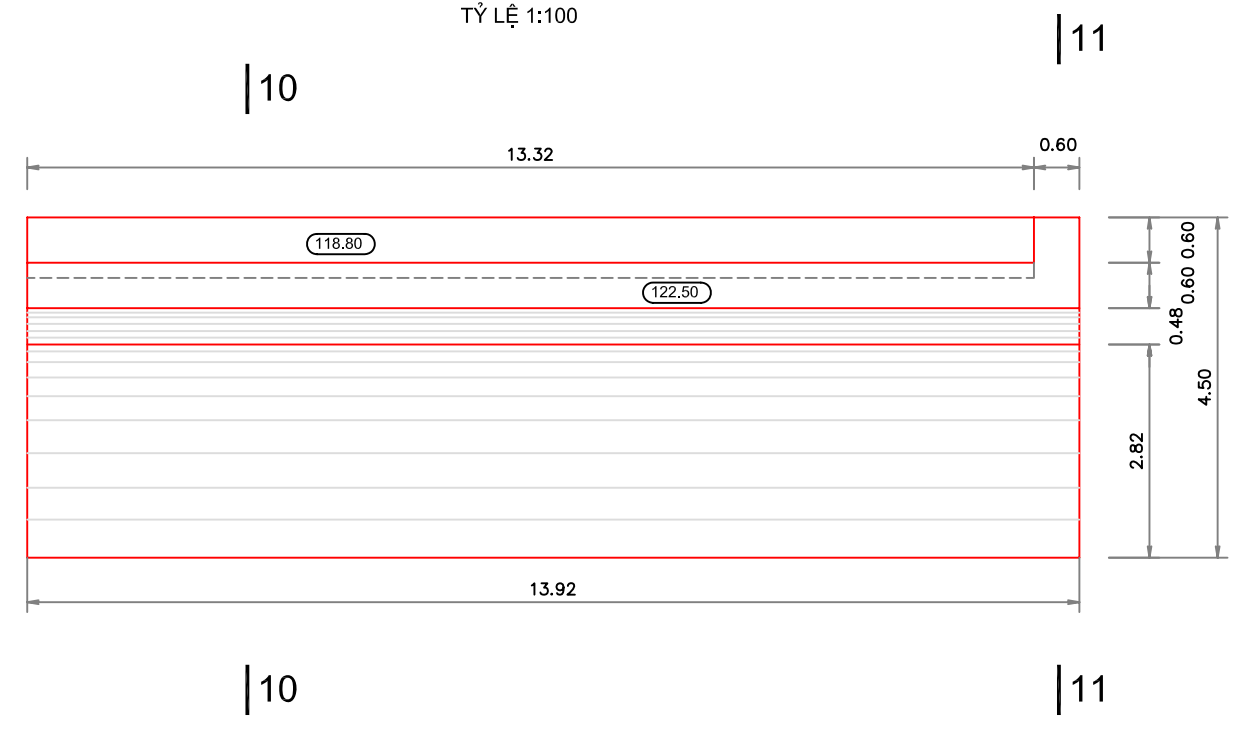

CẮT 10 - 10

TỶ LỆ 1:50

MẶT BẰNG TƯỜNG CHẮN SÓNG ĐOẠN LOẠI III

TỶ LỆ 1:100

MẶT BẰNG CHI TIẾT TƯỜNG CHẮN SÓNG LOẠI V

TỶ LỆ 1:100

CẮT 11 - 11

TỶ LỆ 1:50