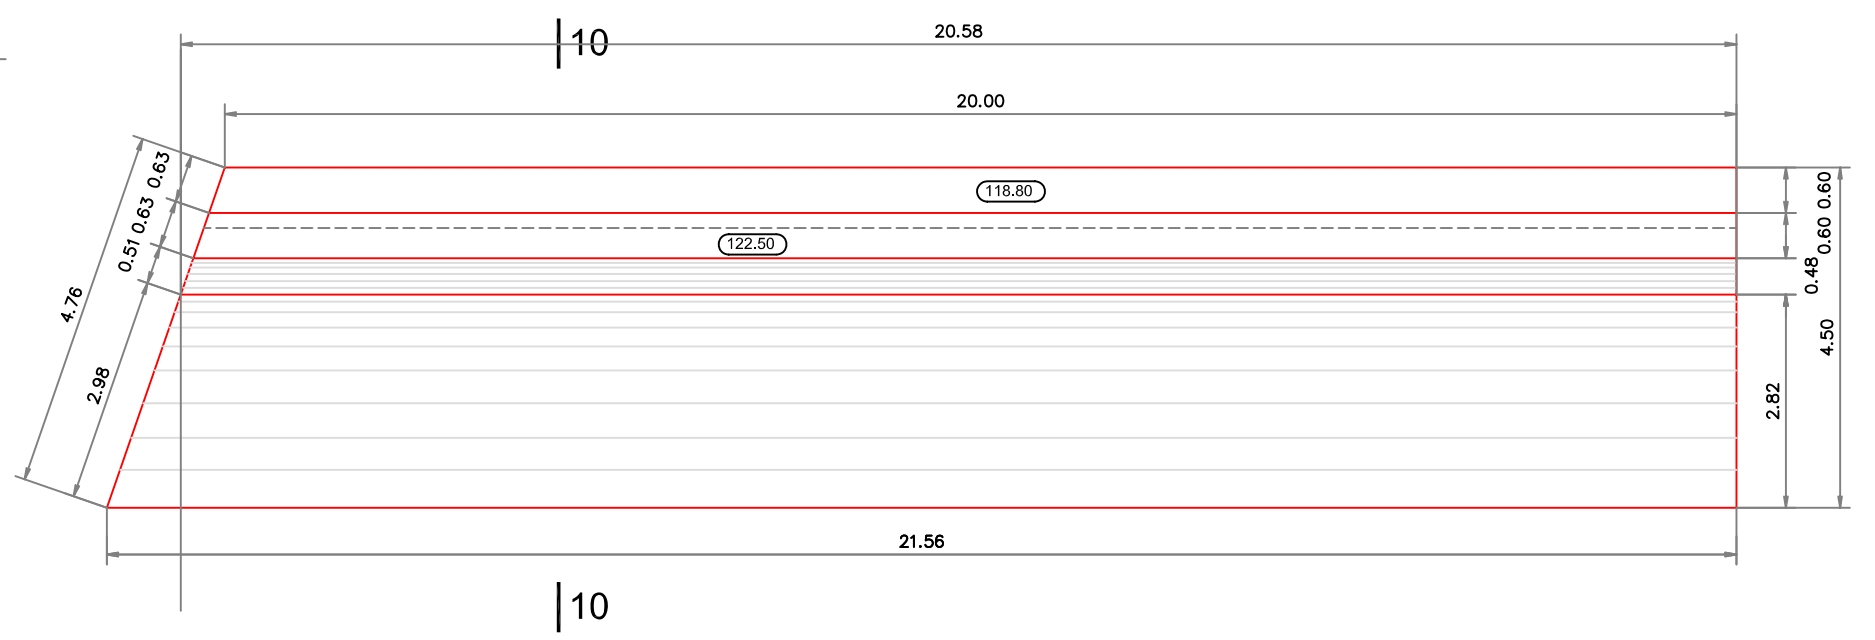

CẮT 10 - 10

TỶ LỆ 1:50

MẶT BẰNG TƯỜNG CHẮN SÓNG ĐOẠN LOẠI III

TỶ LỆ 1:100

MẶT BẰNG CHI TIẾT TƯỜNG CHẮN SÓNG LOẠI V

TỶ LỆ 1:100

CẮT 11 - 11

TỶ LỆ 1:50