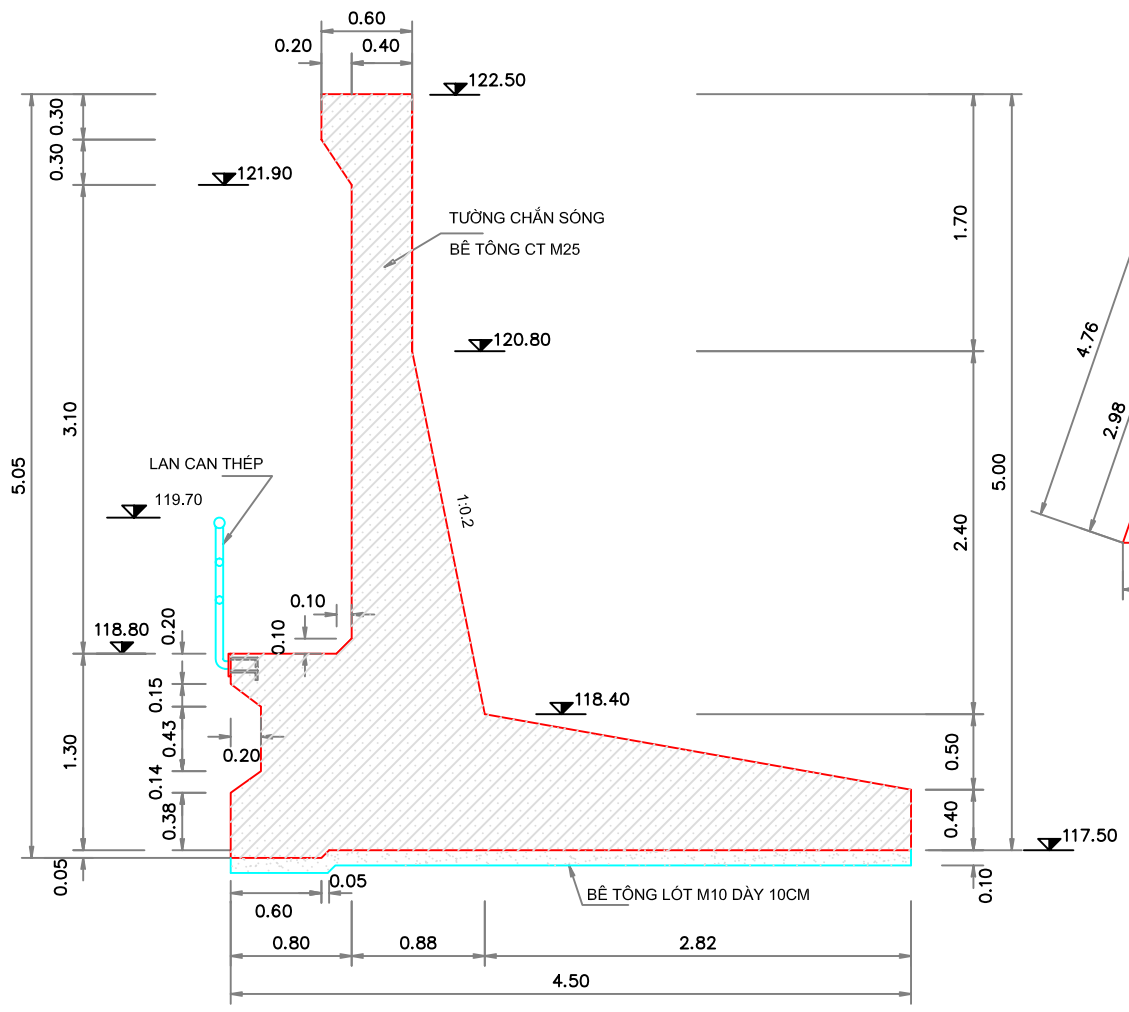

CẮT 10 - 10

TỶ LỆ 1:50

MẶT BẰNG TƯỜNG CHẮN SÓNG ĐOẠN LOẠI III

TỶ LỆ 1:100

MẶT BẰNG CHI TIẾT TƯỜNG CHẮN SÓNG LOẠI V

TỶ LỆ 1:100

CẮT 11 - 11

TỶ LỆ 1:50