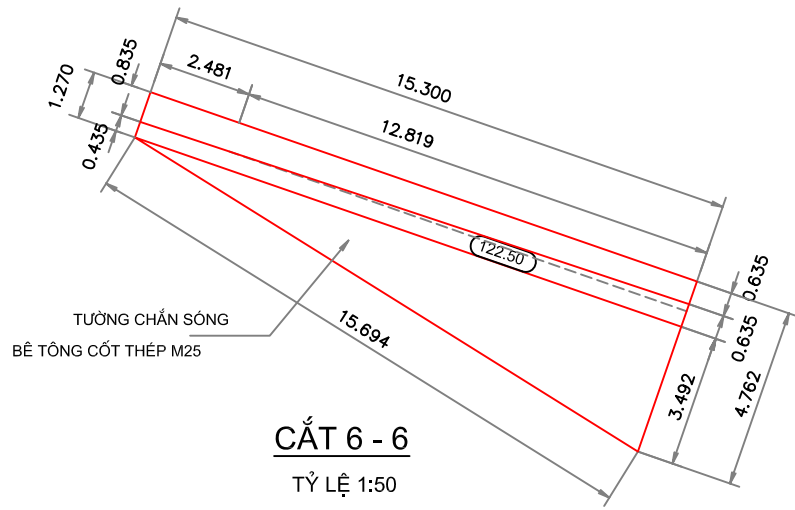

MẶT BẰNG CHI TIẾT TƯỜNG CHẮN SÓNG LOẠI IV

TỶ LỆ 1:200

CẮT 6 - 6

TỶ LỆ 1:50

CẮT 9 - 9

TỶ LỆ 1:50

CẮT 8 - 8

TỶ LỆ 1:50

A-A

TỶ LỆ 1:100

B-B

TỶ LỆ 1:100

CẮT 7 - 7

TỶ LỆ 1:50