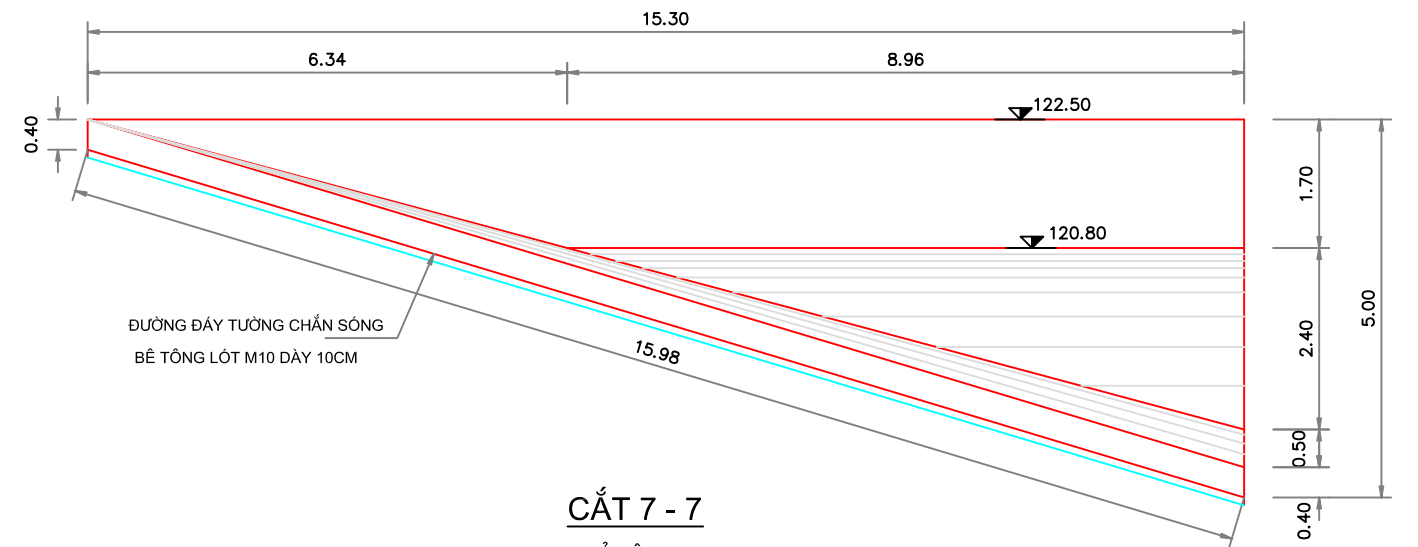

MẶT BẰNG CHI TIẾT TƯỜNG CHẮN SÓNG LOẠI IV

TỶ LỆ 1:200

CẮT 6 - 6

TỶ LỆ 1:50

CẮT 9 - 9

TỶ LỆ 1:50

CẮT 8 - 8

TỶ LỆ 1:50

A-A

TỶ LỆ 1:100

B-B

TỶ LỆ 1:100

CẮT 7 - 7

TỶ LỆ 1:50