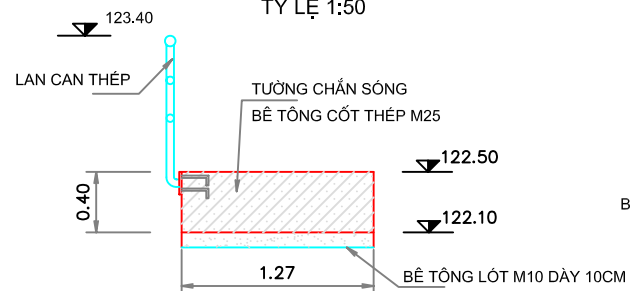

MẶT BẰNG CHI TIẾT TƯỜNG CHẮN SÓNG LOẠI IV

TỶ LỆ 1:200

CẮT 6 - 6

TỶ LỆ 1:50

CẮT 9 - 9

TỶ LỆ 1:50

CẮT 8 - 8

TỶ LỆ 1:50

A-A

TỶ LỆ 1:100

B-B

TỶ LỆ 1:100

CẮT 7 - 7

TỶ LỆ 1:50