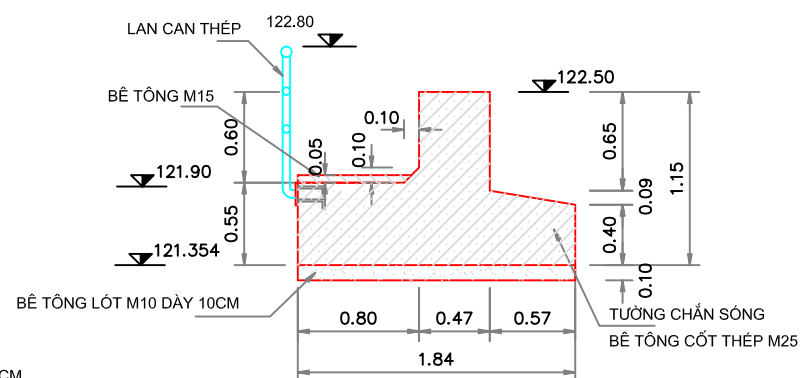

MẶT BẰNG CHI TIẾT TƯỜNG CHẮN SÓNG LOẠI IV

TỶ LỆ 1:200

CẮT 6 - 6

TỶ LỆ 1:50

CẮT 9 - 9

TỶ LỆ 1:50

CẮT 8 - 8

TỶ LỆ 1:50

A-A

TỶ LỆ 1:100

B-B

TỶ LỆ 1:100

CẮT 7 - 7

TỶ LỆ 1:50