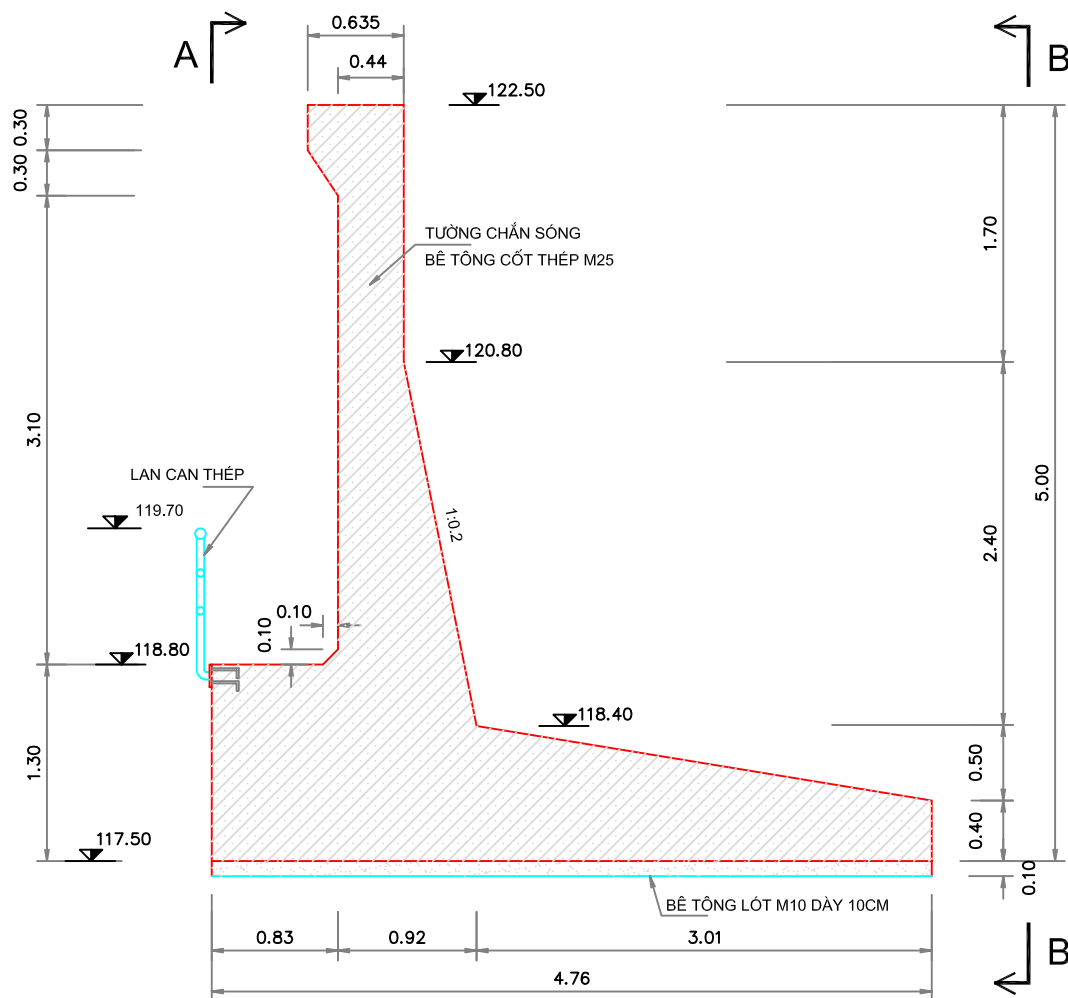

MẶT BẰNG CHI TIẾT TƯỜNG CHẮN SÓNG LOẠI IV

TỶ LỆ 1:200

CẮT 6 - 6

TỶ LỆ 1:50

CẮT 9 - 9

TỶ LỆ 1:50

CẮT 8 - 8

TỶ LỆ 1:50

A-A

TỶ LỆ 1:100

B-B

TỶ LỆ 1:100

CẮT 7 - 7

TỶ LỆ 1:50