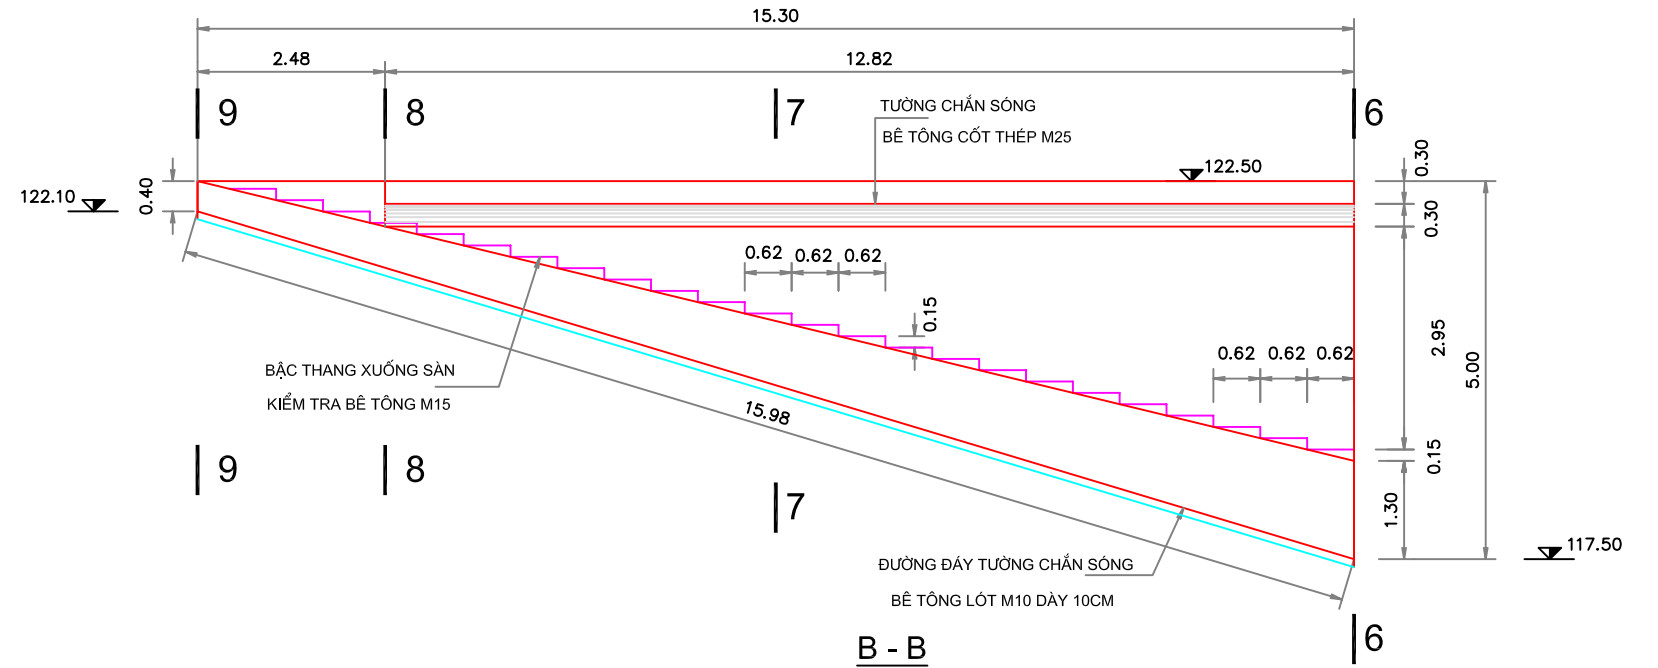

MẶT BẰNG CHI TIẾT TƯỜNG CHẮN SÓNG LOẠI IV

TỶ LỆ 1:200

CẮT 6 - 6

TỶ LỆ 1:50

CẮT 9 - 9

TỶ LỆ 1:50

CẮT 8 - 8

TỶ LỆ 1:50

A-A

TỶ LỆ 1:100

B-B

TỶ LỆ 1:100

CẮT 7 - 7

TỶ LỆ 1:50