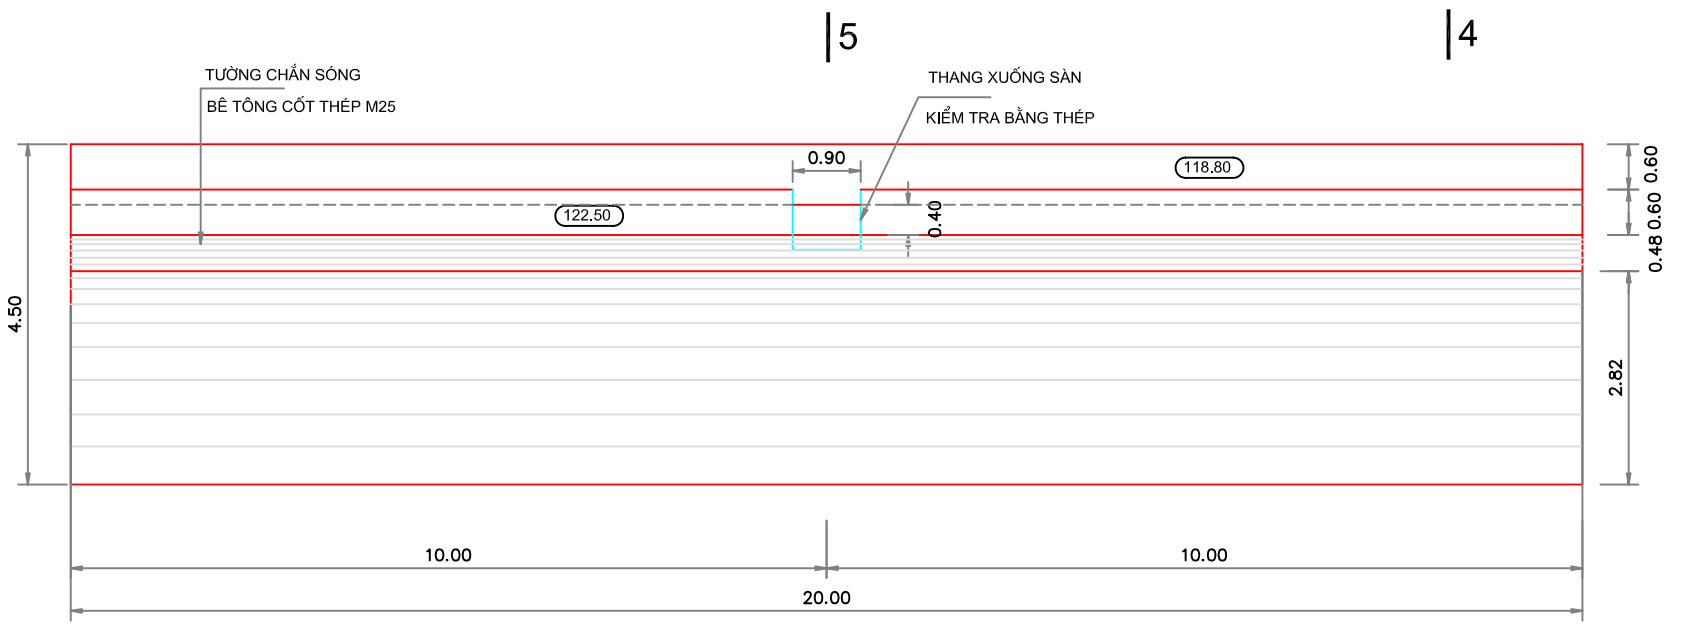

CẮT 5 - 5 TỶ LỆ 1:50

MẶT BẰNG TƯỜNG CHẮN SÓNG LOẠI II TỶ LỆ 1:100

MẶT BẰNG TƯỜNG CHẮN SÓNG LOẠI I TỶ LỆ 1:100

CẮT 4 - 4 TỶ LỆ 1:50