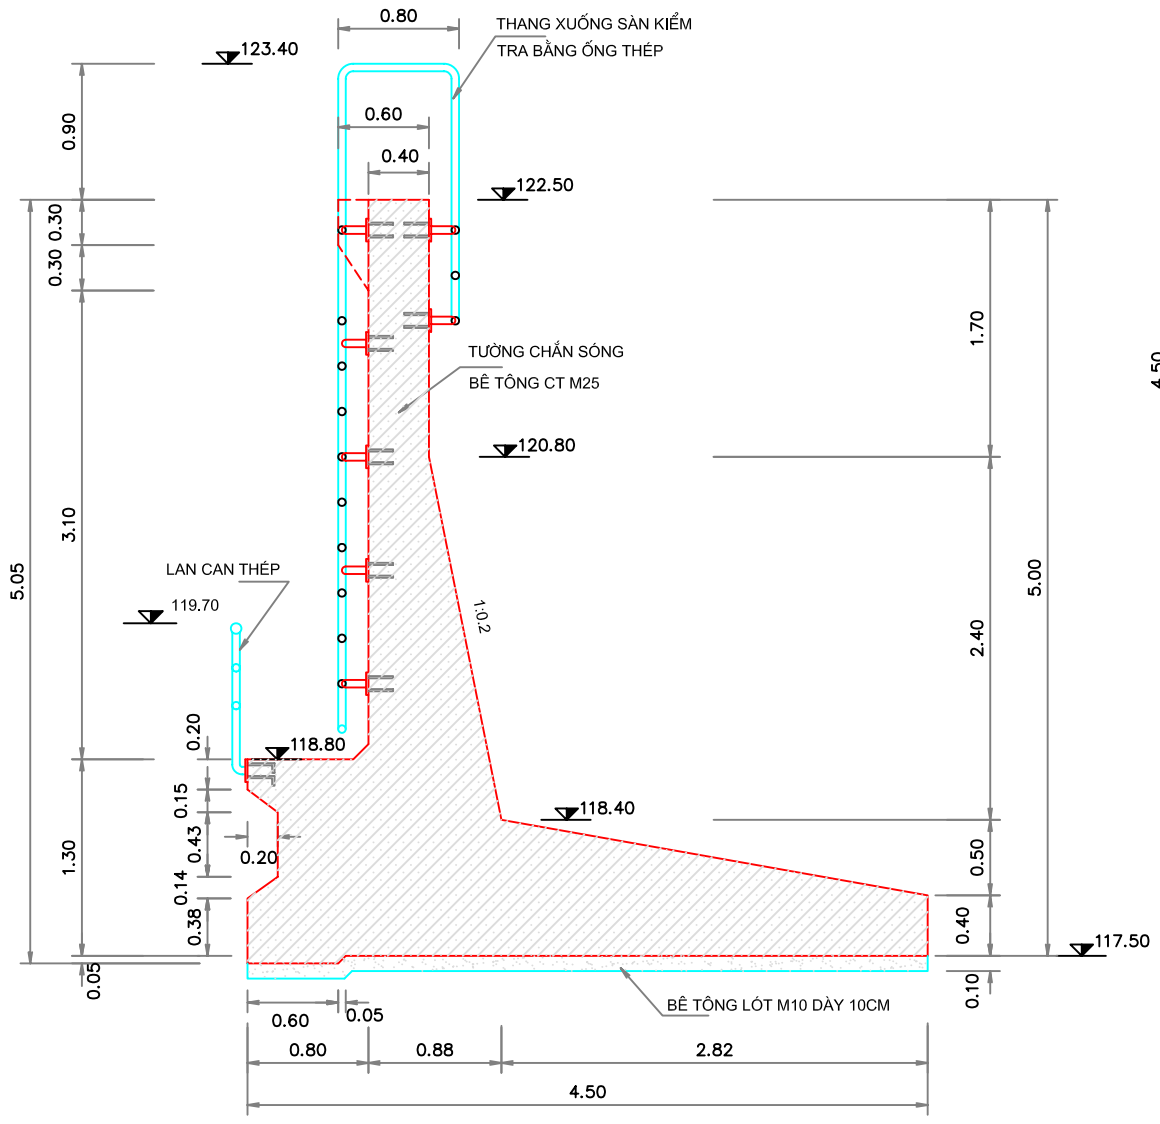

CẮT 5 - 5 TỶ LỆ 1:50

MẶT BẰNG TƯỜNG CHẮN SÓNG LOẠI II TỶ LỆ 1:100

MẶT BẰNG TƯỜNG CHẮN SÓNG LOẠI I TỶ LỆ 1:100

CẮT 4 - 4 TỶ LỆ 1:50