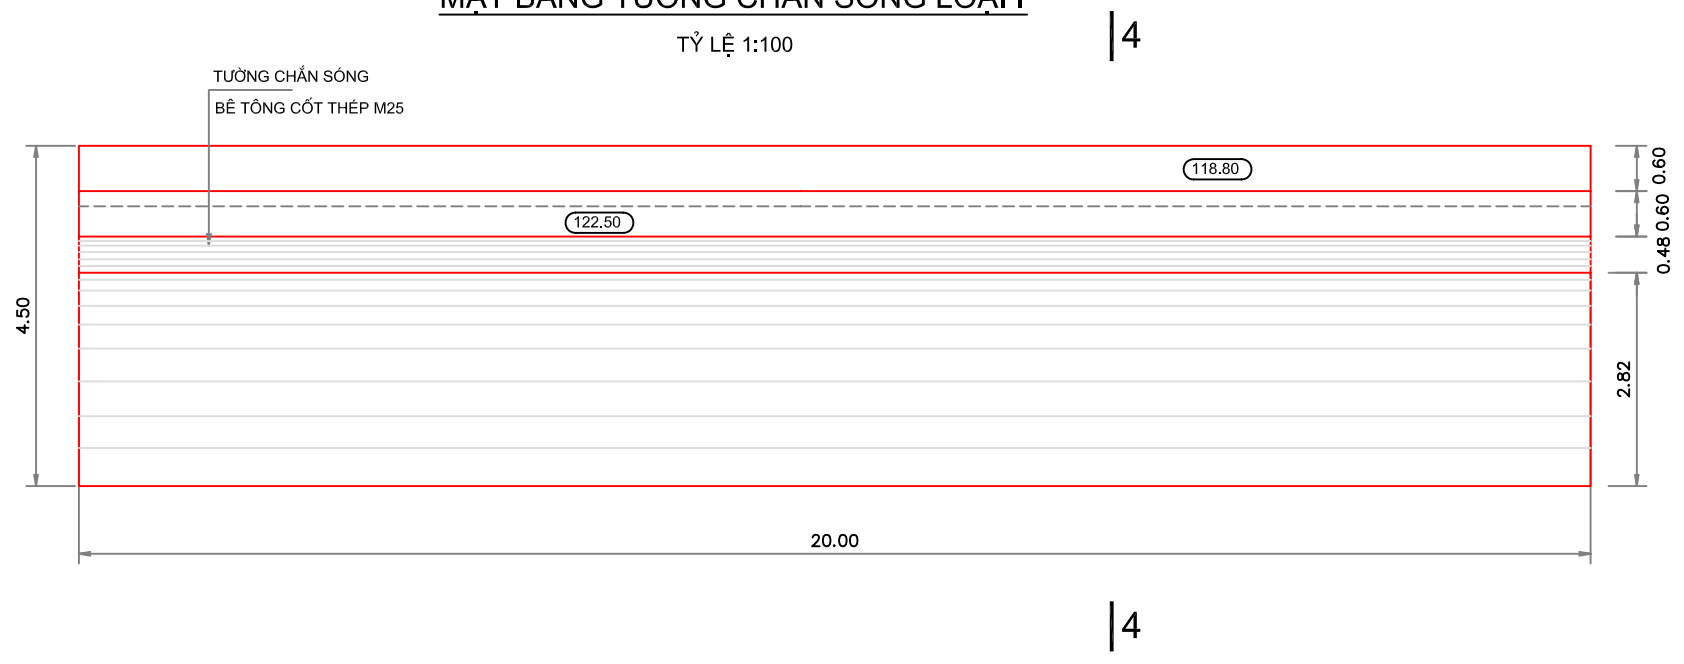

CẮT 5 - 5 TỶ LỆ 1:50

MẶT BẰNG TƯỜNG CHẮN SÓNG LOẠI II TỶ LỆ 1:100

MẶT BẰNG TƯỜNG CHẮN SÓNG LOẠI I TỶ LỆ 1:100

CẮT 4 - 4 TỶ LỆ 1:50