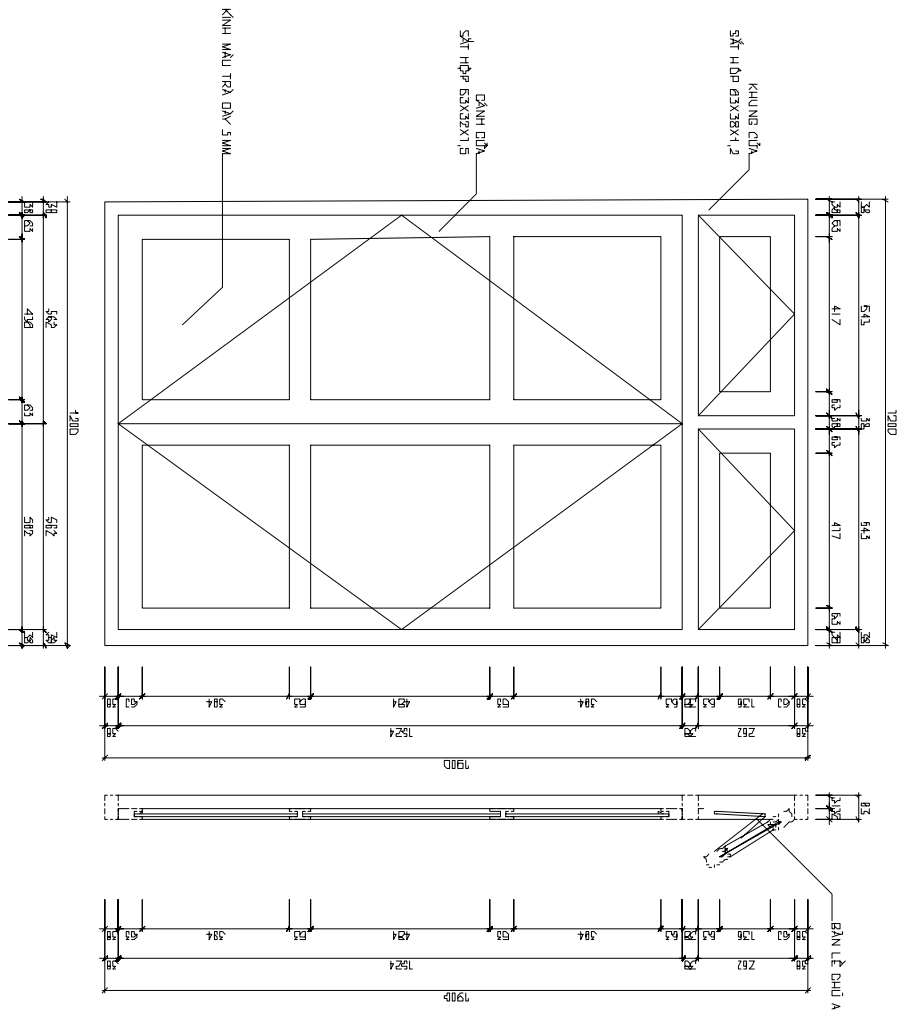

CỬA SỔ NHÔM KÍNH S1 (S.L: 10 BỐ)

CỬA SỔ NHÔM KÍNH S1\* (S.L: 03 BỐ)

- GHI CHÚ**
- KHOẢNG CÁCH TRUNG GIỮA CÁC CỬA ĐỀU 1,1 M
  - CỬA SỔ CHẾ TẠO BÊNNG TRONG SẮT HỢP 63X32X1,5
  - KHOẢNG CÁCH GIỮA CÁC CỬA ĐỀU 1,1 M
  - KHOẢNG CÁCH GIỮA CÁC CỬA ĐỀU 1,1 M
  - TỔNG ĐỘ CỬA SỔ SẴN LẺ NHƯ MẪU VẼ KHU VỰC HẸM
  - KÈM TRẢ KÈM THƯỚC THỰC TẾ TRƯỚC KHI CHẾ TẠO