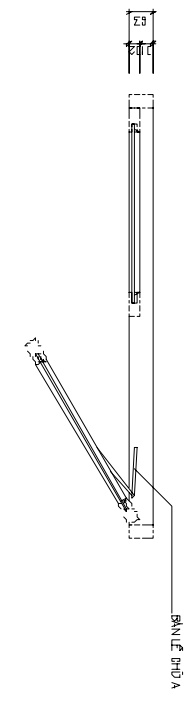

CỬA SỔ NHÔM KÍNH S1 (S.L: 10 BỐ)

CỬA SỔ NHÔM KÍNH S1\* (S.L: 03 BỐ)

- GHI CHÚ**
- KHOẢNG CÁCH TRUNG GIỮA CÁC CỬA ĐỀU 1,1 M
  - CỬA SỔ CHẾ TẠO BÊNNG TRONG SẮT HỢP 63X32X1,5
  - KHOẢNG CÁCH GIỮA CÁC CỬA ĐỀU 1,1 M
  - KHOẢNG CÁCH GIỮA CÁC CỬA ĐỀU 1,1 M
  - TỔNG ĐỘ CỬA SỔ SẴN LẺ NHƯ MẪU VẼ KHU VỰC HẸM
  - KÈM TRẢ KÈM THƯỚC THỰC TẾ TRƯỚC KHI CHẾ TẠO