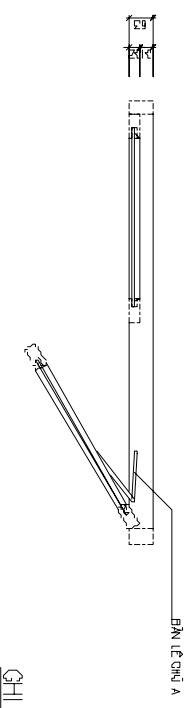

CỬA SỔ NHÔM KÍNH S1 (S.L: 10 BỐ)

CỬA SỔ NHÔM KÍNH S1\* (S.L: 03 BỐ)

- GHI CHÚ**
- KHOẢNG CÁCH TRUNG GIỮA CÁC CỬA ĐỀU 1,1 M
  - CỬA SỔ CHẾ TẠO BÊNNG TRONG SẮT HỢP 63X32X1,5
  - KHOẢNG CÁCH GIỮA CÁC CỬA ĐỀU 1,1 M
  - KHOẢNG CÁCH GIỮA CÁC CỬA ĐỀU 1,1 M
  - TỔNG ĐỘ CỬA SỔ SẴN LẺ NHƯ MẪU VẼ KHU VỰC HẸM
  - KÈM TRẢ KÈM THƯỚC THỰC TẾ TRƯỚC KHI CHẾ TẠO