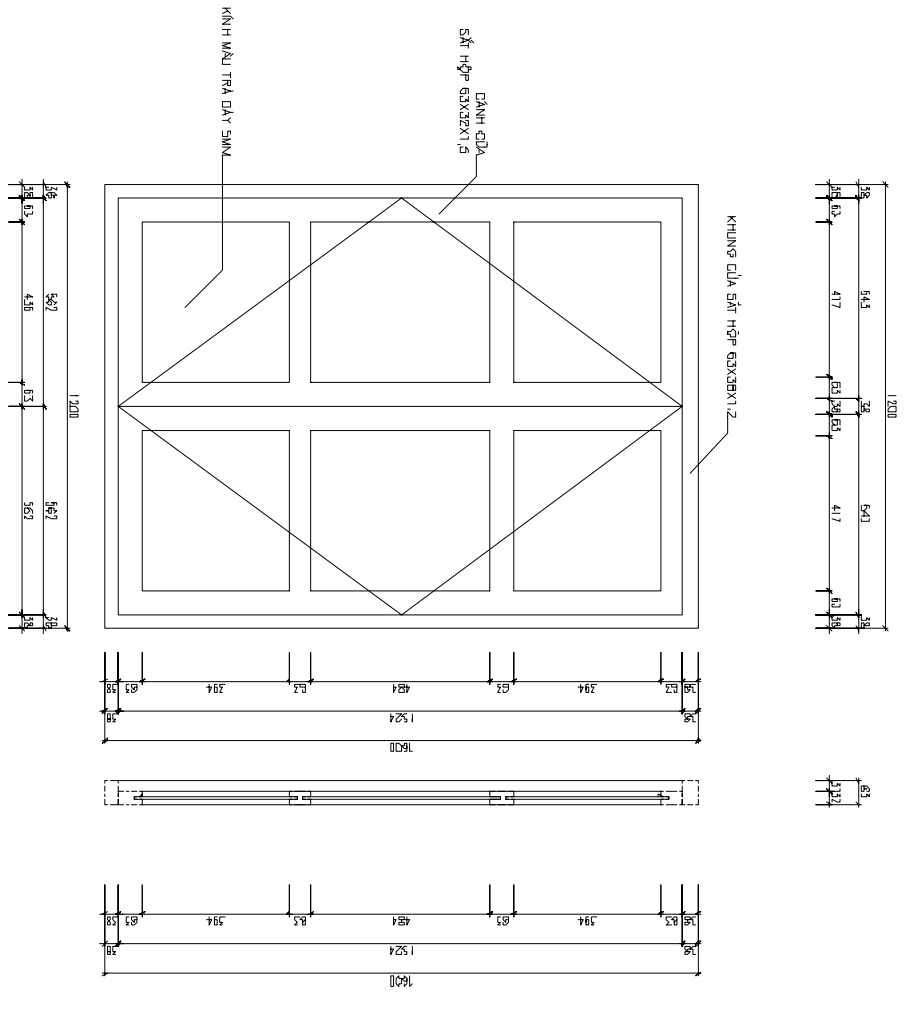

CỬA SỔ NHÔM KÍNH S1 (S.L: 10 BỐ)

CỬA SỔ NHÔM KÍNH S1\* (S.L: 03 BỐ)

- GHI CHÚ**
- KHOẢNG CÁCH TRUNG GIỮA CÁC CỬA ĐỀU 1,1 M
  - CỬA SỔ CHẾ TẠO BÊNNG TRONG SẮT HỢP 63X32X1,5
  - KHOẢNG CÁCH GIỮA CÁC CỬA ĐỀU 1,1 M
  - KHOẢNG CÁCH GIỮA CÁC CỬA ĐỀU 1,1 M
  - TỔNG ĐỘ CỬA SỔ SẴN LẺ NHƯ MẪU VẼ KHU VỰC HẸM
  - KÈM TRẢ KÈM THƯỚC THỰC TẾ TRƯỚC KHI CHẾ TẠO