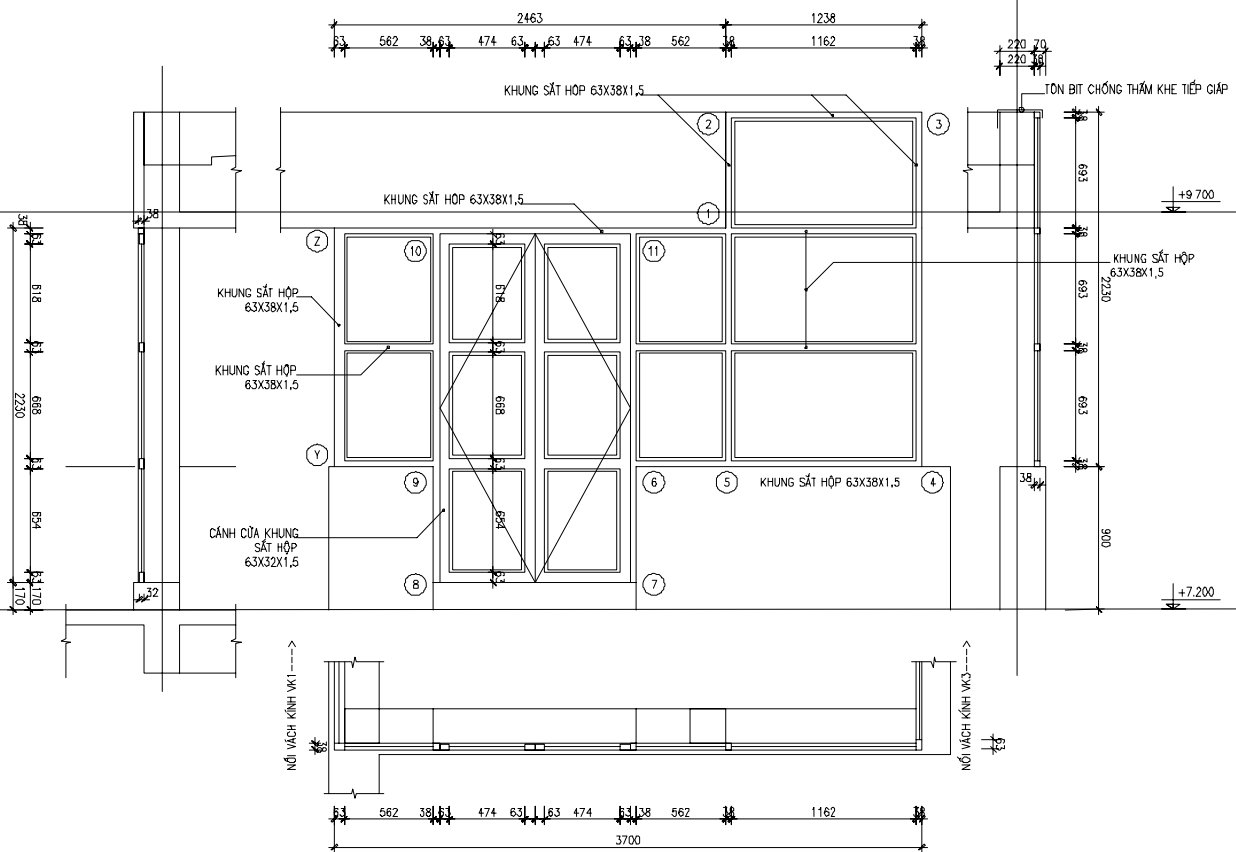

CHI TIẾT VÁCH NHÔM KÍNH VK3

CHI TIẾT VÁCH NHÔM KÍNH VK4

GIỚI THIỆU

- KÍCH THƯỚC TRONG BẢN VẼ LÀ MM, CAO ĐỘ LÀ M
- CỬA SỔ CHẾ TẠO BẰNG KHUNG SẮT HỘP DÀY 1,5MM
- KHUNG VÁCH 63X38X1,2. CẢNH CỬA 63X32X1,5
- CÁC ĐOẠN KHUNG VÁCH CHÍNHH T-U, U-V, V-X, X-T, Y-Z, Z-1, 2-3, 3-4, 4-6, 9-Y, 8-10, 7-11, 5-2 CHẾ TẠO BẰNG SẮT HỘP 63X38X1,5
- KÍNH MÀU TRẢ DÀY 7MM
- TOÁN BỎ CỬA SỔ SƠN TÍNH DIỆN MÀU XANH DỪA HẬU
- KIỂM TRA KÍCH THƯỚC THỰC TẾ TRƯỚC KHI CHẾ TẠO