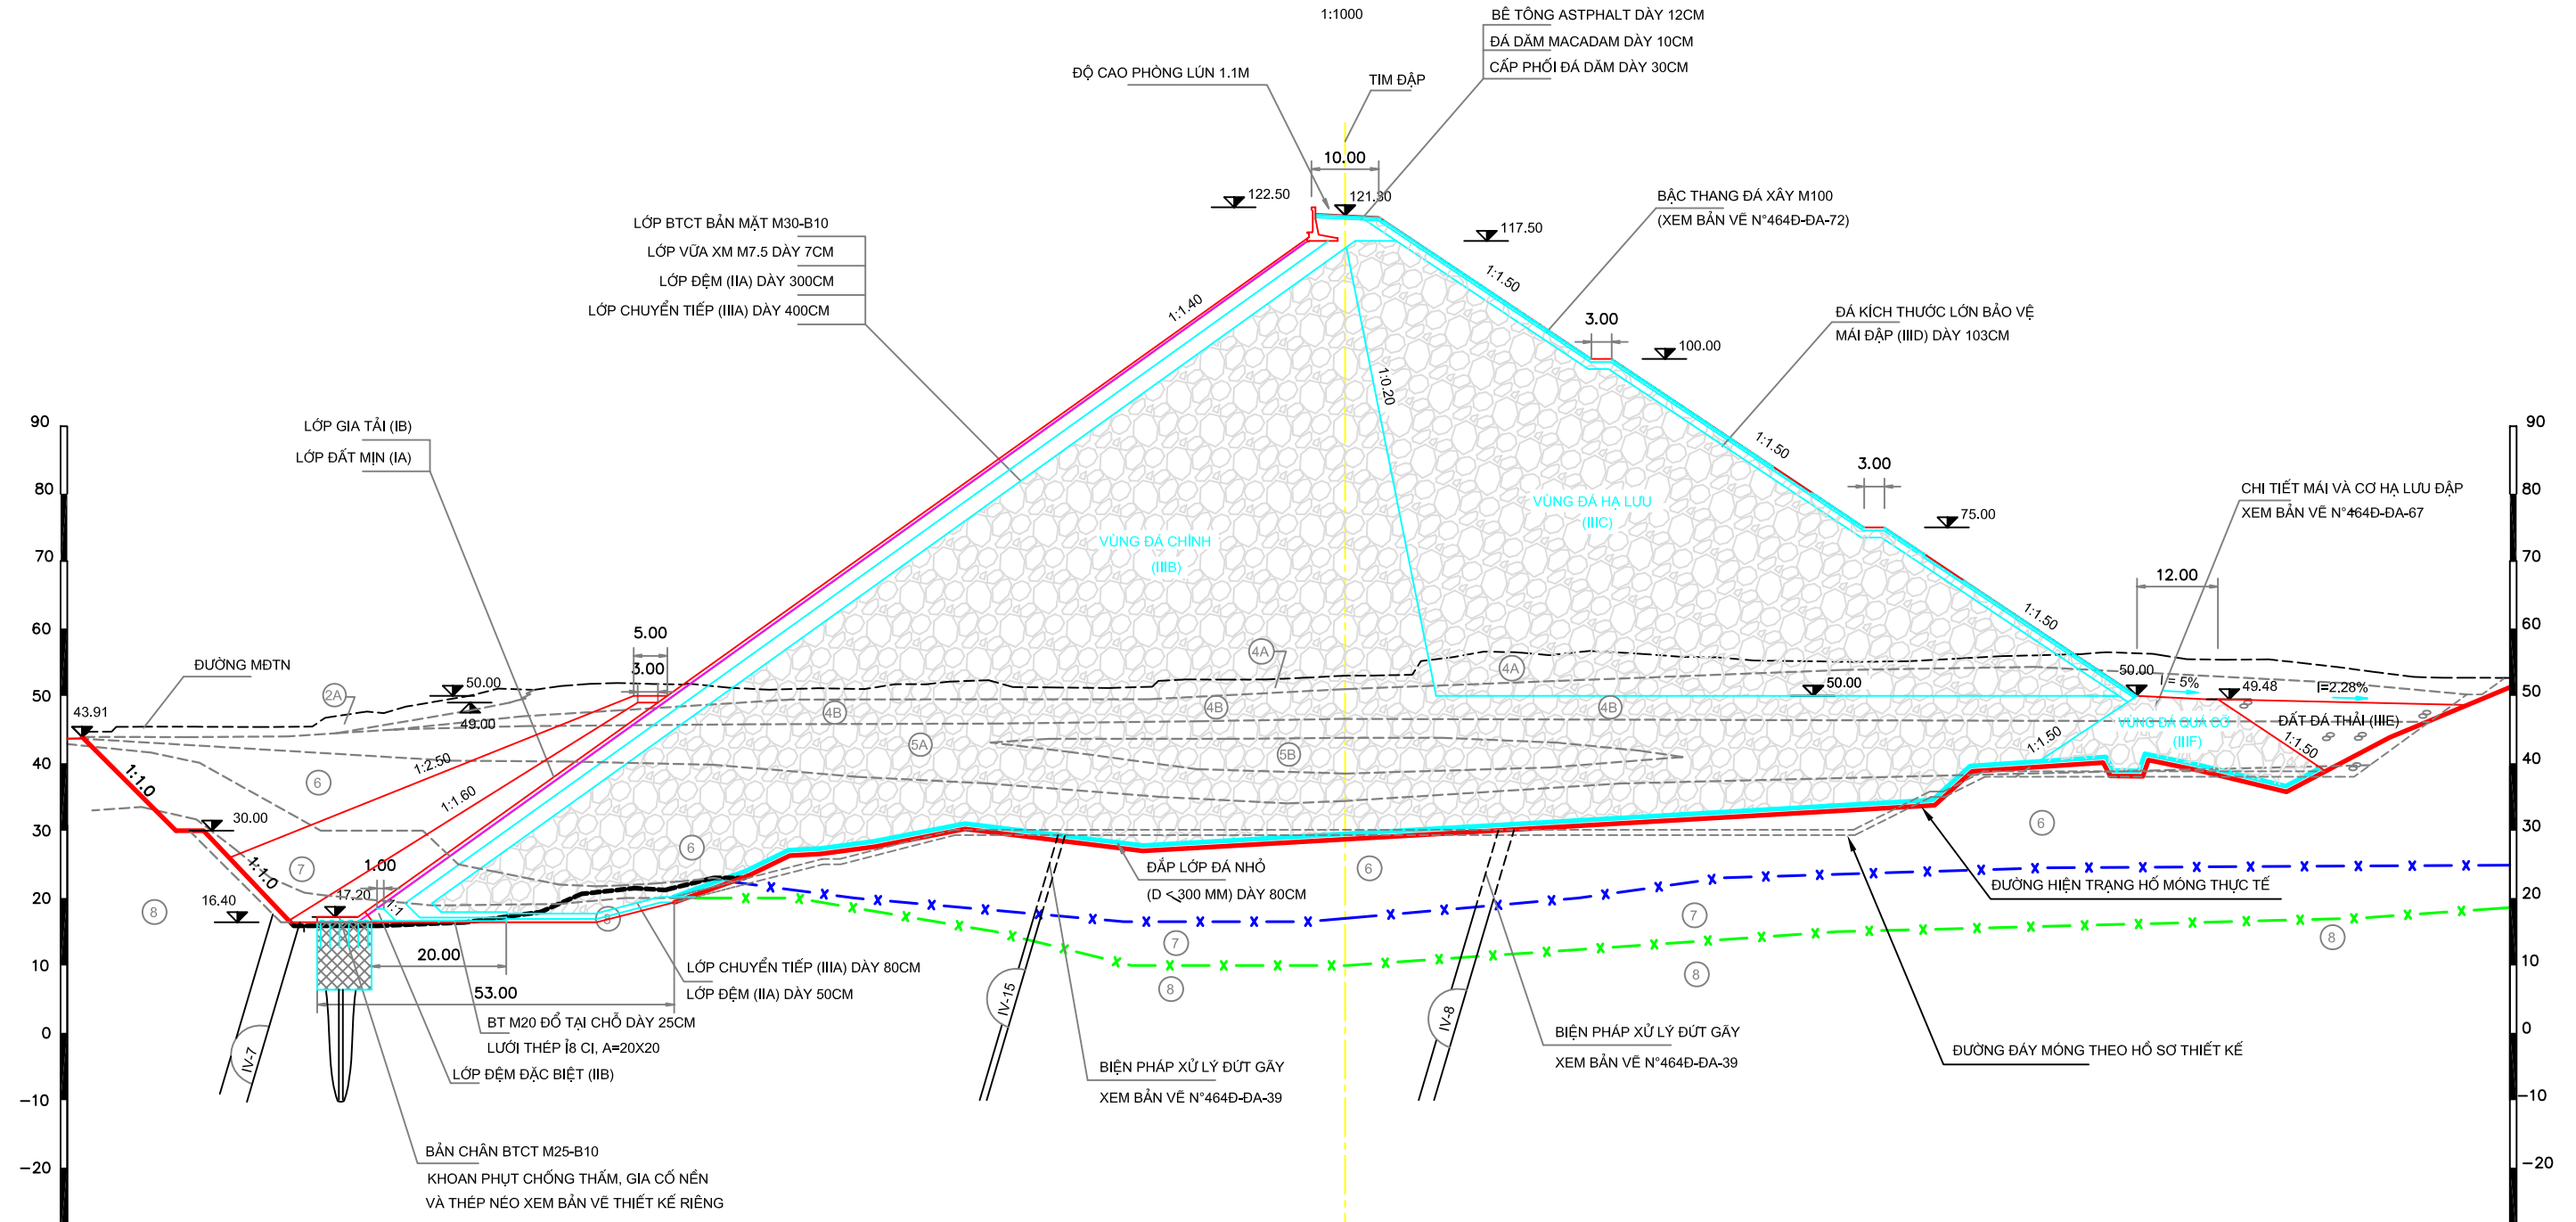

MC 22 - 22

CAO ĐỘ MDTN (M)																							
KHÔNG CÁCH (M)	10.11	13.8	12.6	12.78	11.24	6.11	7.92	4.5	7.25	4.41	6.83	4.59	8.11	13.34	26.41	117.54	5.59	19.42	1.06	17.29	13.2	15.36	24.88