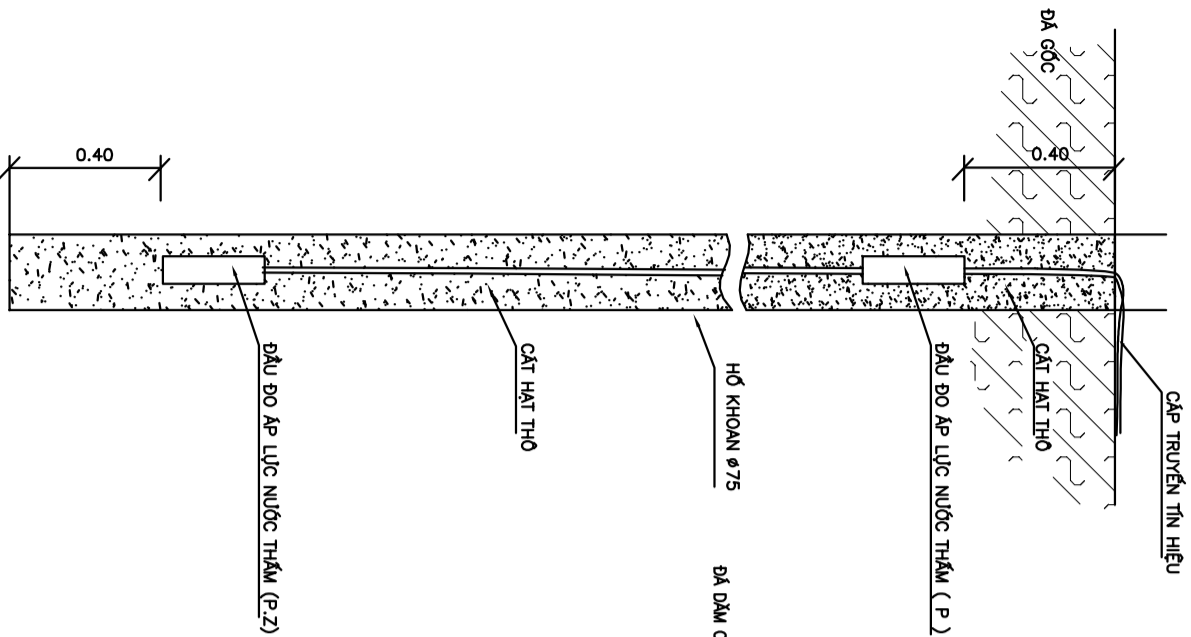

CHI TIẾT LẮP ĐẶT MỐC QT CHUYỂN VI LẮP CẠNH CHỖ TƯỜNG CHỖ SÔNG

TỶ LỆ 1:10

MỐC CƠ SỞ QUAN TRẮC CHUYỂN DỊCH BỀ MẶT

TỶ LỆ 1:20

CHI TIẾT LẮP ĐẶT ĐẦU ĐO ÁP LỰC NƯỚC THÂM ĐẤT TRONG HỒ KHOAN

TỶ LỆ 1:20

CHI TIẾT LẮP ĐẶT MỐC QT CHUYỂN VI ĐẶT TẠI MẶT ĐẬP HA LƯU

TỶ LỆ 1:10

CHI TIẾT LẮP ĐẶT MỐC QT CHUYỂN VI ĐẶT TẠI CƠ MÀI ĐẬP

TỶ LỆ 1:10

MẶT BẰNG MỐC CƠ SỞ

TỶ LỆ 1:20

QUAN TRẮC CHUYỂN DỊCH BỀ MẶT

MỐC QUAN TRẮC CHUYỂN VI

TỶ LỆ 1:5

MẶT BẰNG MỐC QUAN TRẮC CHUYỂN VI

TỶ LỆ 1:5