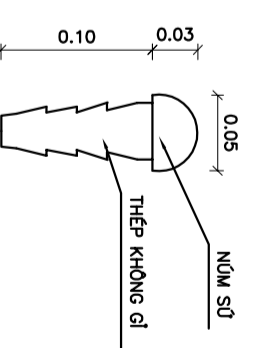

CHI TIẾT LẮP ĐẶT MỐC QT CHUYỂN VI LẮP CẠNH CHỖ TƯỜNG CHỖ SÔNG

TỶ LỆ 1:10

MỐC CƠ SỞ QUAN TRẮC CHUYỂN DỊCH BỀ MẶT

TỶ LỆ 1:20

CHI TIẾT LẮP ĐẶT ĐẦU ĐO ÁP LỰC NƯỚC THÂM ĐẤT TRONG HỒ KHOAN

TỶ LỆ 1:20

CHI TIẾT LẮP ĐẶT MỐC QT CHUYỂN VI ĐẶT TẠI MẶT ĐẬP HA LƯU

TỶ LỆ 1:10

CHI TIẾT LẮP ĐẶT MỐC QT CHUYỂN VI ĐẶT TẠI CƠ MÀI ĐẬP

TỶ LỆ 1:10

MẶT BẰNG MỐC CƠ SỞ

TỶ LỆ 1:20

QUAN TRẮC CHUYỂN DỊCH BỀ MẶT

MỐC QUAN TRẮC CHUYỂN VI

TỶ LỆ 1:5

MẶT BẰNG MỐC QUAN TRẮC CHUYỂN VI

TỶ LỆ 1:5