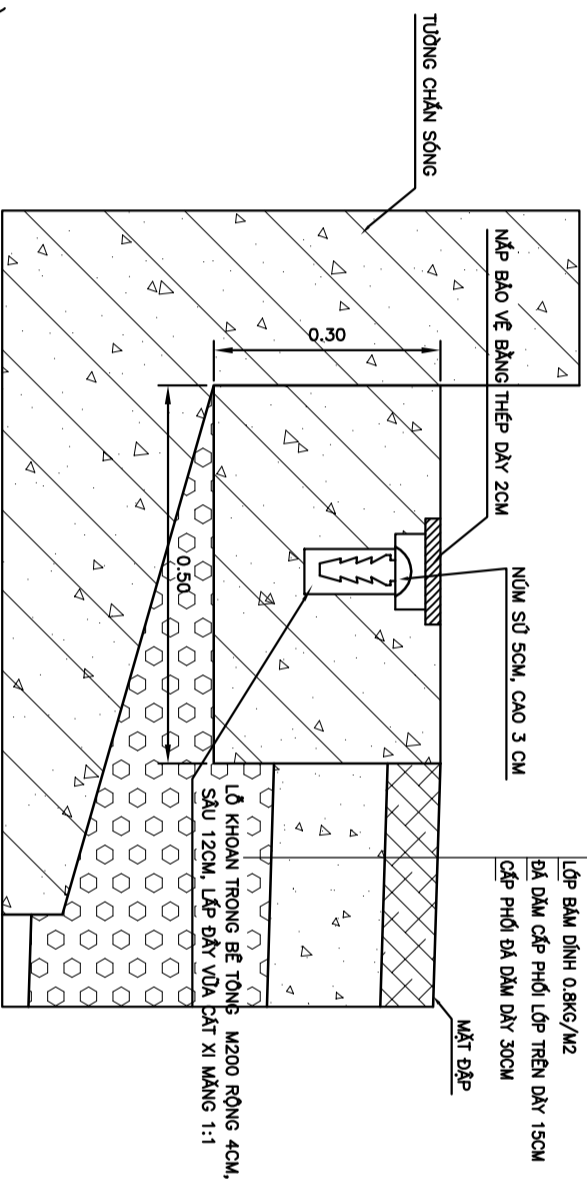

CHI TIẾT LẮP ĐẶT MỐC QT CHUYỂN VI LẮP CẠNH CHỖ TƯỜNG CHỖ SÔNG

TỶ LỆ 1:10

MỐC CƠ SỞ QUAN TRẮC CHUYỂN DỊCH BỀ MẶT

TỶ LỆ 1:20

CHI TIẾT LẮP ĐẶT ĐẦU ĐO ÁP LỰC NƯỚC THÂM ĐẤT TRONG HỒ KHOAN

TỶ LỆ 1:20

CHI TIẾT LẮP ĐẶT MỐC QT CHUYỂN VI ĐẶT TẠI MẶT ĐẬP HA LƯU

TỶ LỆ 1:10

CHI TIẾT LẮP ĐẶT MỐC QT CHUYỂN VI ĐẶT TẠI CƠ MÀI ĐẬP

TỶ LỆ 1:10

MẶT BẰNG MỐC CƠ SỞ

TỶ LỆ 1:20

QUAN TRẮC CHUYỂN DỊCH BỀ MẶT

MỐC QUAN TRẮC CHUYỂN VI

TỶ LỆ 1:5

MẶT BẰNG MỐC QUAN TRẮC CHUYỂN VI

TỶ LỆ 1:5