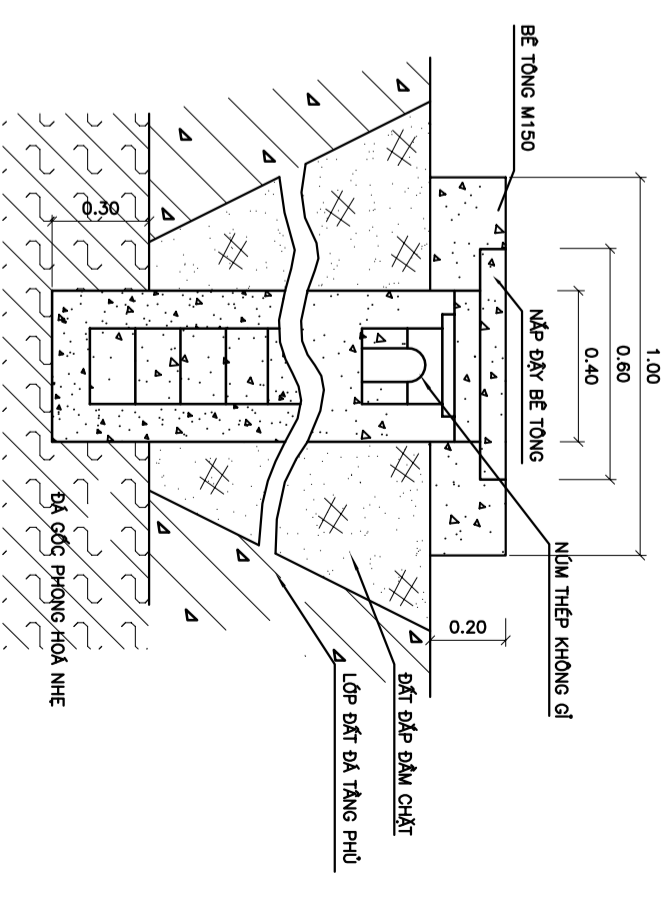

CHI TIẾT LẮP ĐẶT MỐC QT CHUYỂN VI LẮP CẠNH CHỖ TƯỜNG CHỖ SÔNG

TỶ LỆ 1:10

MỐC CƠ SỞ QUAN TRẮC CHUYỂN DỊCH BỀ MẶT

TỶ LỆ 1:20

CHI TIẾT LẮP ĐẶT ĐẦU ĐO ÁP LỰC NƯỚC THÂM ĐẤT TRONG HỒ KHOAN

TỶ LỆ 1:20

CHI TIẾT LẮP ĐẶT MỐC QT CHUYỂN VI ĐẶT TẠI MẶT ĐẬP HA LƯU

TỶ LỆ 1:10

CHI TIẾT LẮP ĐẶT MỐC QT CHUYỂN VI ĐẶT TẠI CƠ MÀI ĐẬP

TỶ LỆ 1:10

MẶT BẰNG MỐC CƠ SỞ

TỶ LỆ 1:20

QUAN TRẮC CHUYỂN DỊCH BỀ MẶT

MỐC QUAN TRẮC CHUYỂN VI

TỶ LỆ 1:5

MẶT BẰNG MỐC QUAN TRẮC CHUYỂN VI

TỶ LỆ 1:5