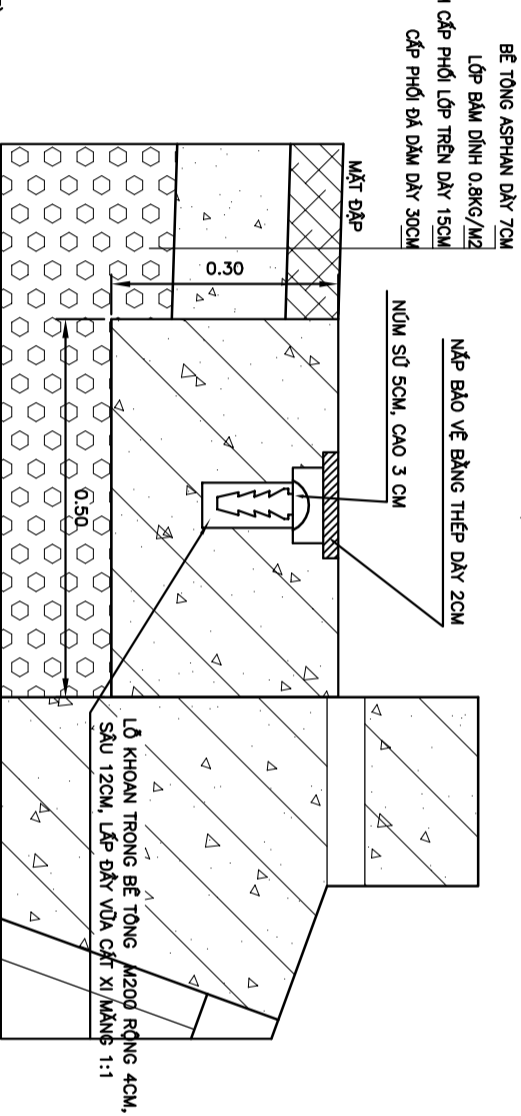

CHI TIẾT LẮP ĐẶT MỐC QT CHUYỂN VI LẮP CẠNH CHỖ TƯỜNG CHỖ SÔNG

TỶ LỆ 1:10

MỐC CƠ SỞ QUAN TRẮC CHUYỂN DỊCH BỀ MẶT

TỶ LỆ 1:20

CHI TIẾT LẮP ĐẶT ĐẦU ĐO ÁP LỰC NƯỚC THÂM ĐẤT TRONG HỒ KHOAN

TỶ LỆ 1:20

CHI TIẾT LẮP ĐẶT MỐC QT CHUYỂN VI ĐẶT TẠI MẶT ĐẬP HA LƯU

TỶ LỆ 1:10

CHI TIẾT LẮP ĐẶT MỐC QT CHUYỂN VI ĐẶT TẠI CƠ MÀI ĐẬP

TỶ LỆ 1:10

MẶT BẰNG MỐC CƠ SỞ

TỶ LỆ 1:20

QUAN TRẮC CHUYỂN DỊCH BỀ MẶT

MỐC QUAN TRẮC CHUYỂN VI

TỶ LỆ 1:5

MẶT BẰNG MỐC QUAN TRẮC CHUYỂN VI

TỶ LỆ 1:5