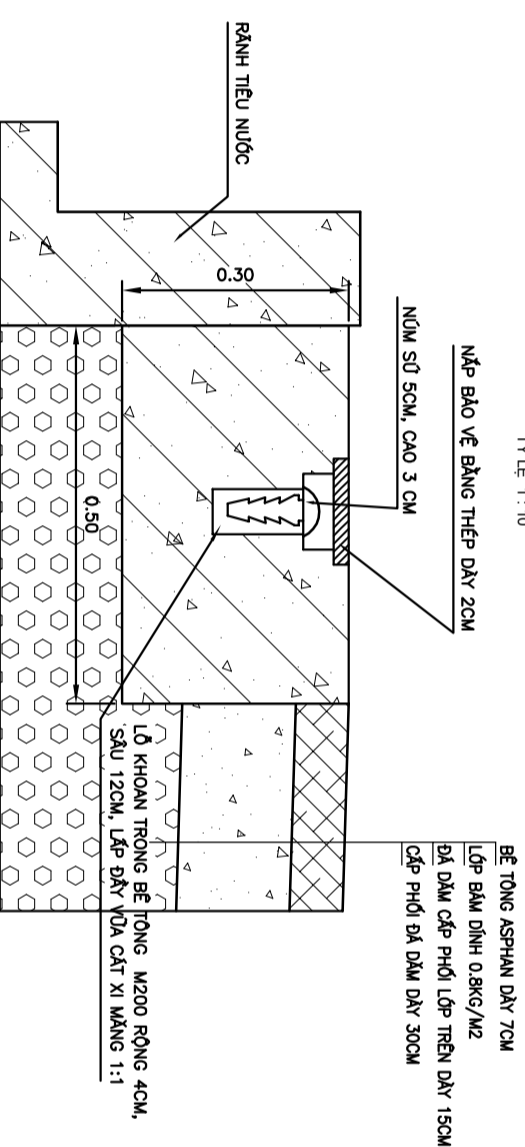

CHI TIẾT LẮP ĐẶT MỐC QT CHUYỂN VI LẮP CẠNH CHỖ TƯỜNG CHỖ SÔNG

TỶ LỆ 1:10

MỐC CƠ SỞ QUAN TRẮC CHUYỂN DỊCH BỀ MẶT

TỶ LỆ 1:20

CHI TIẾT LẮP ĐẶT ĐẦU ĐO ÁP LỰC NƯỚC THÂM ĐẤT TRONG HỒ KHOAN

TỶ LỆ 1:20

CHI TIẾT LẮP ĐẶT MỐC QT CHUYỂN VI ĐẶT TẠI MẶT ĐẬP HA LƯU

TỶ LỆ 1:10

CHI TIẾT LẮP ĐẶT MỐC QT CHUYỂN VI ĐẶT TẠI CƠ MÀI ĐẬP

TỶ LỆ 1:10

MẶT BẰNG MỐC CƠ SỞ

TỶ LỆ 1:20

QUAN TRẮC CHUYỂN DỊCH BỀ MẶT

MỐC QUAN TRẮC CHUYỂN VI

TỶ LỆ 1:5

MẶT BẰNG MỐC QUAN TRẮC CHUYỂN VI

TỶ LỆ 1:5