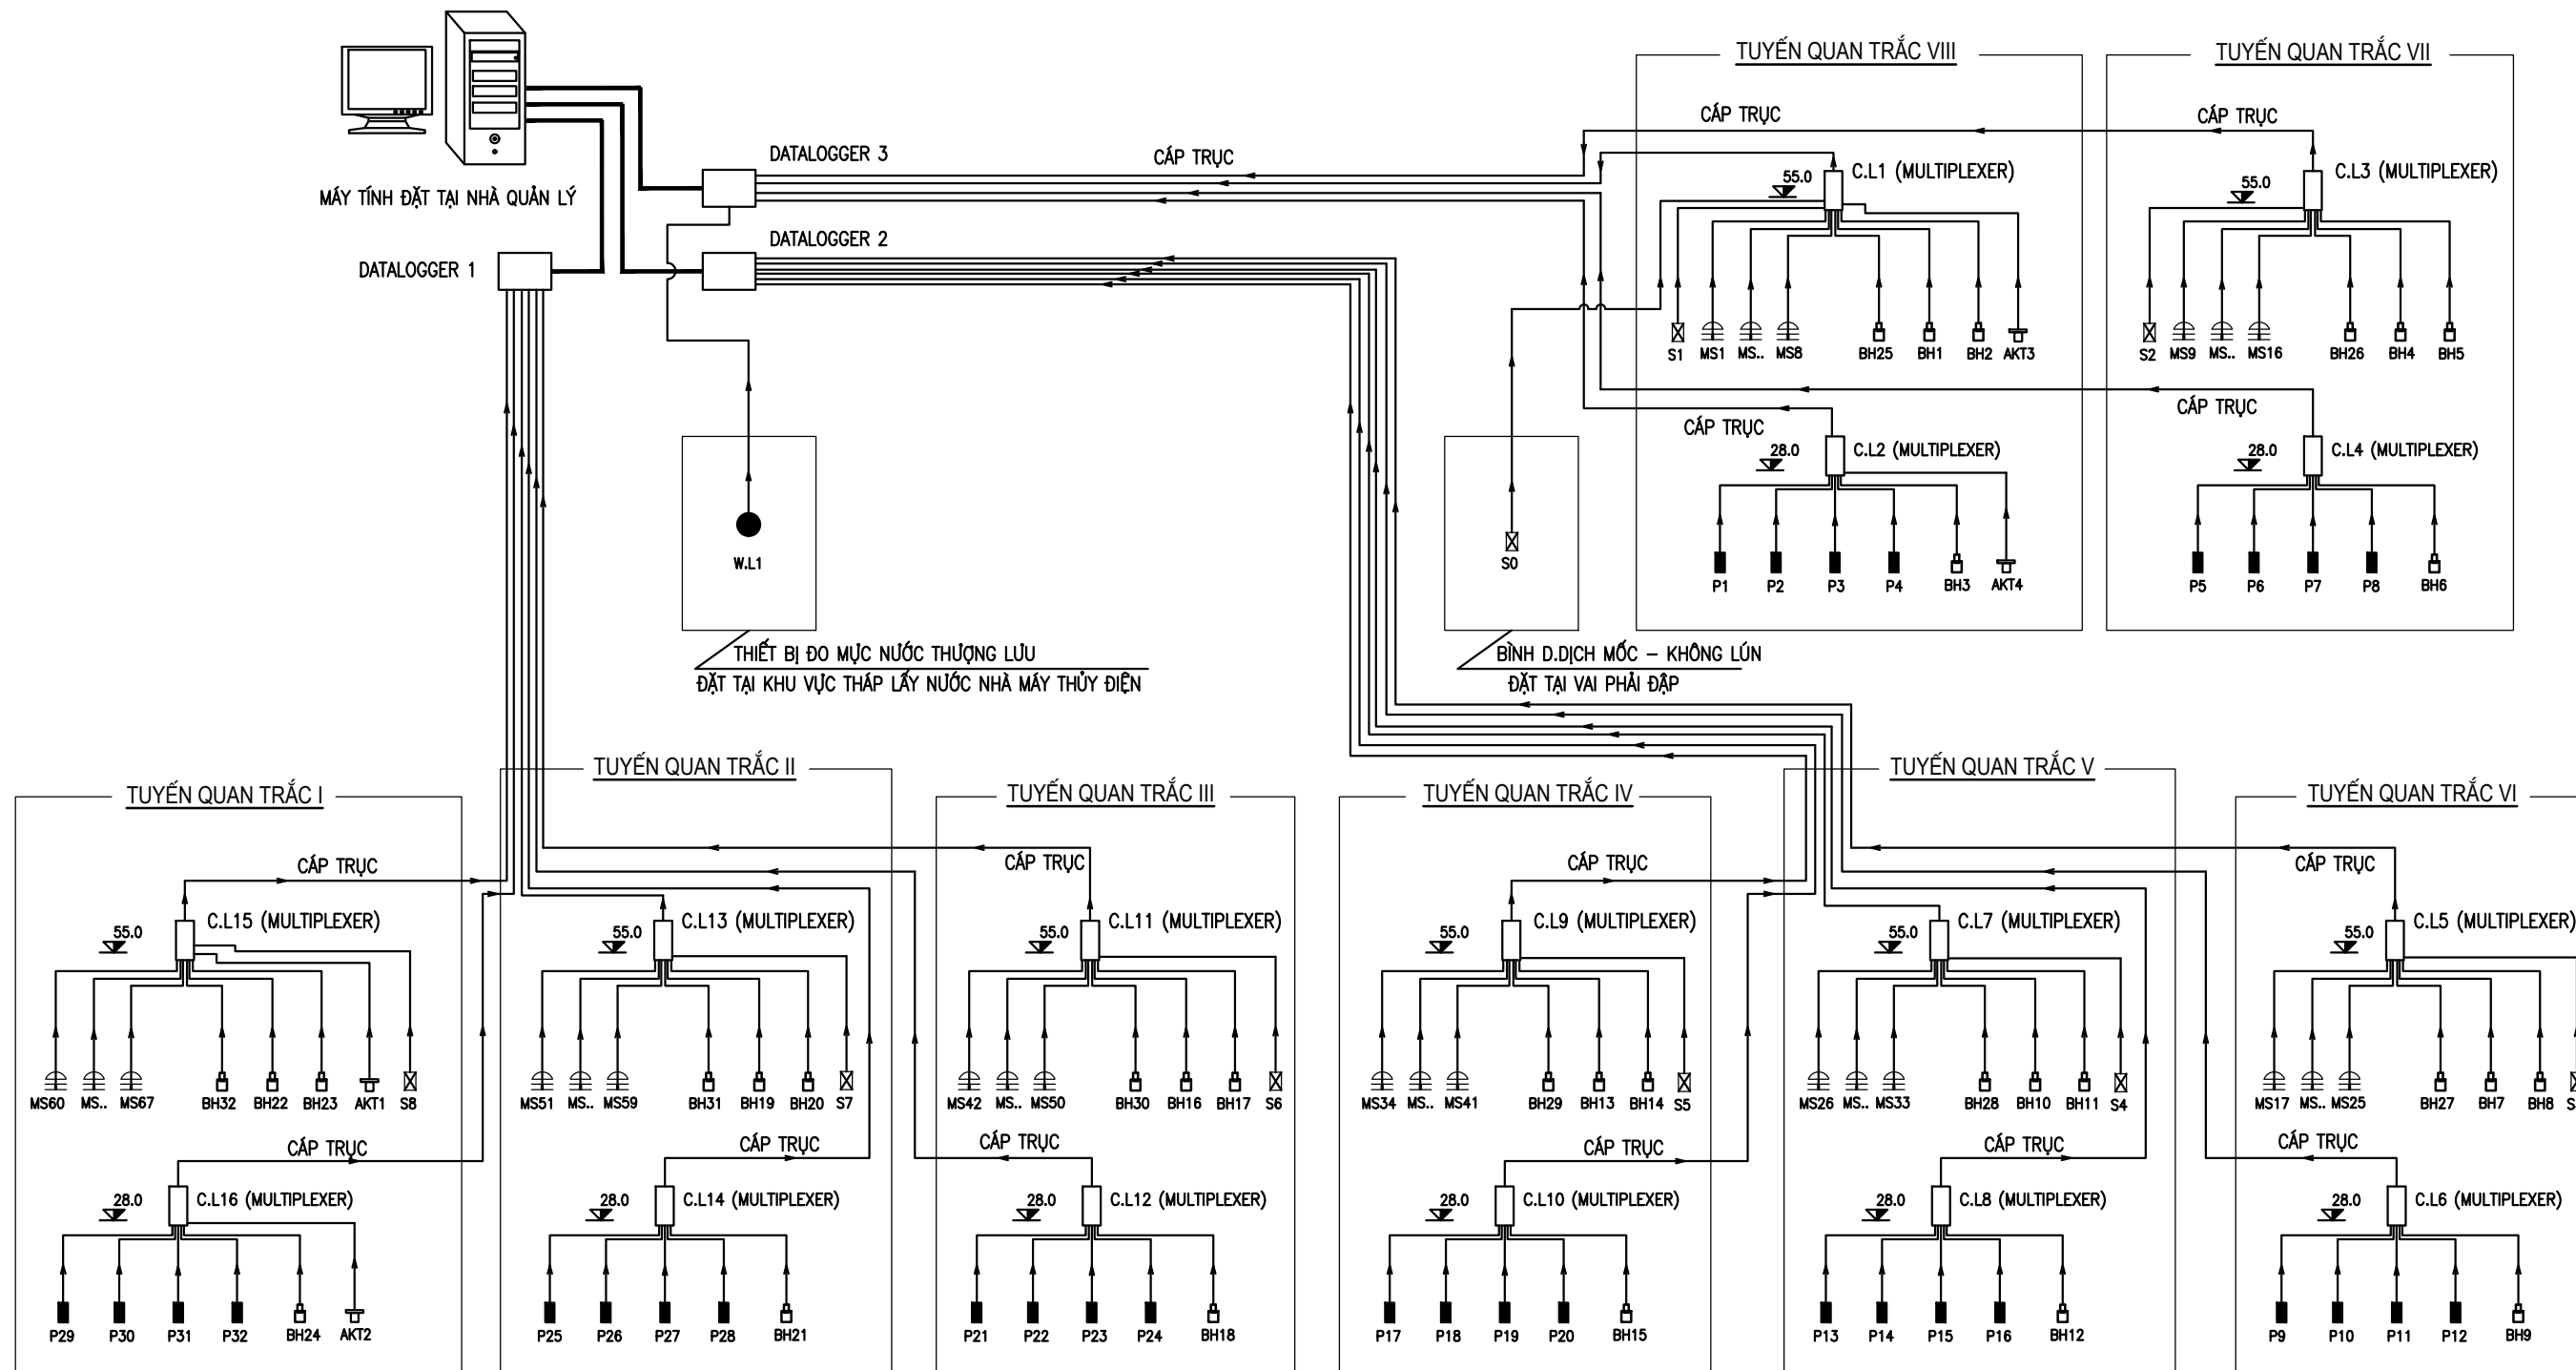

TỔNG QUAN HỆ THỐNG THIẾT BỊ QUAN TRẮC

BẢNG CHÚ THÍCH:

TT	TÊN THIẾT BỊ	KÝ HIỆU	BIỂU TƯỢNG	TT	TÊN THIẾT BỊ	KÝ HIỆU	BIỂU TƯỢNG
1	- THIẾT BỊ ĐO LÚN SÂU	M.S		5	- THIẾT BỊ ĐO ĐƯỜNG BẢO HOÀ	BH	
2	- ĐIỂM ĐỌC SỐ LIỆU QUAN TRẮC TẠI CHỖ	C.L		6	- THIẾT BỊ ĐO ÁP LỰC THẨM HẠI VAI ĐẬP	AKT	
3	- THIẾT BỊ ĐO MỨC NƯỚC THƯỢNG LƯU	W.L		7	- THIẾT BỊ ĐO ÁP LỰC THẨM NỀN	P	
4	- THIẾT BỊ ĐO MỨC NƯỚC DÀI THẤP	S					